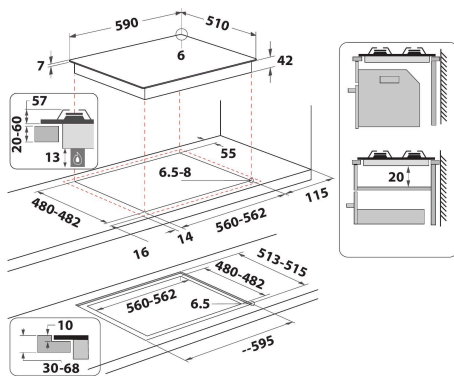

GOWL 628/NB

12NC: 859991590380

Código EAN: 8003437605086

Whirlpool

SENSING THE DIFFERENCE

DANE OGÓLNE

Grupo de produto	Planos de cozedura
Tipo de construção	Encastre
Tipo de controlo	Mecânicos
Tipo de definição de controlo e de indicadores	Knob
Número de queimadores a gás	4
Número de zonas de cozedura eléctricas	0
Número de placas eléctricas	0
Número de placas de cozedura	0
Número de placas da halogéneo	0
Número de placas de indução	0
Número de zonas de aquecimento eléctricas	0
Localização do painel de controlo	Frontais
Material de superfície básico	Vidro
Cor principal do produto	Preto
Classificação da ligação	0
Classificação da ligação -gás	7800
Tipo de gás	G20
Corrente	0,2
Voltagem	230
Frequência	50
Comprimento do cabo de alimentação eléctrica	85
Tipo de ficha	Não
Ligação do gás	N/A
Largura do produto	590
Altura do produto	49
Profundidade	510
Altura mínima de instalação	41
Largura mínima de instalação	560
Profundidade de instalação	490
Peso líquido	12.5
Programas automáticos	Não