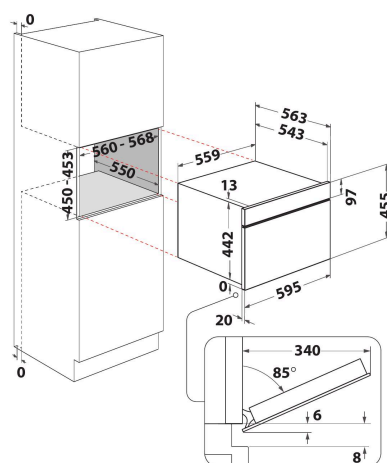

WCC28UXA

12NC: 859991686150

Código EAN: 8003437397639

Whirlpool

SENSING THE DIFFERENCE

- Conectividad
- Clase energética: A
- Capacidad de litros 48 L
- Función Cook 3
- Cocción con ventilador de aire forzado
- BakeSense
- Grill
- Interior esmaltado de fácil limpieza
- Función Turbo grill
- Función pastelería
- Función Pizza/pan
- Mantener caliente
- Cierre de la puerta Soft closing
- Funciones de cocción especiales
- Precalentamiento rápido
- Cocción convencional
- Puerta fría desmontable con 3 cristales