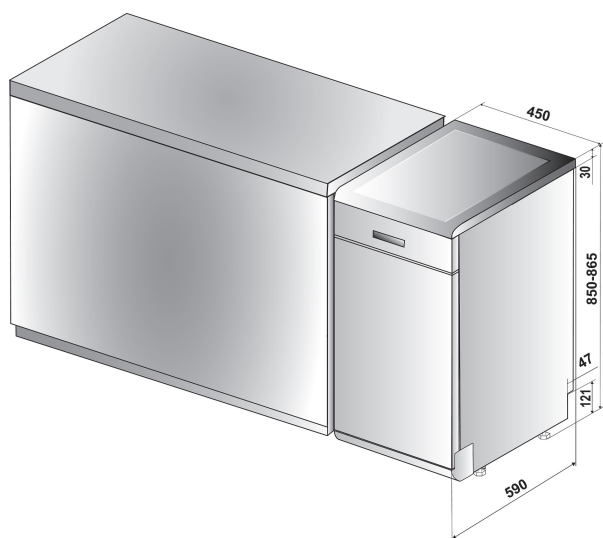

WSFO 3034 PF X

12NC: 859991553080

Codul GTIN (EAN): 8003437233463

Whirlpool

SENSING THE DIFFERENCE

- Tip de instalare: utilizat independent
- Clasă energetică A+++
- Setări loc 10
- Numai la modelul cu lățime de 45 cm
- Tehnologia 6TH Sense
- Nivel de zgomot: 44 dB (A)
- 9 litri pe ciclu (2520 litri pe an)
- PowerCleanPro
- PowerCleanPRO
- Al treilea raft: Yes, fixed + handle plastic
- Filtru autocurățare
- Pornire cu întârziere 1-24 h
- FlexiSpace
- Raftul superior reglabil
- Multizone
- Tabletă
- Intensiv 65°C

Masini de spalat vase Whirlpool: culoare inox, Linie slim - WSFO 3034 PF X

Caracteristici masina de spalat vase Whirlpool: culoare inox. Clasa de eficienta A++, pentru a reduce consumul de energie. Picioare ajustabile pentru o stabilitate perfecta pe orice suprafata. Display digital, pentru a te informa cand ciclul este gata. Tehnologia inovativa, iti asigura o performanta de spalare extra silentioasa.