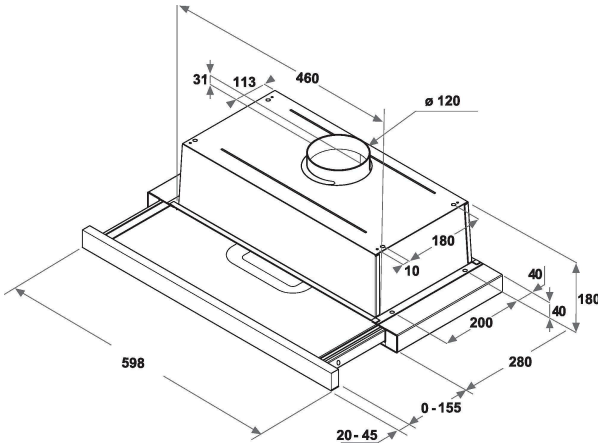

## TUOTTEEN AVAINTIEDOT

Tuoteryhmä	Liesituuletin
Rungon väri	Harmaa
Rungon materiaali	Ruostumaton teräs
Hormin väri	N/A
Hormin materiaali	N/A
Tyypiluokitus	Pull-out
Asennuksen tyyppi	Kalusteisiin sijoitettava
Ohjauksen tyyppi	Mekaaninen
Ohjaus- ja signaalilaitteiden tyyppi	-
Kalustelevyn vaihtoehdot	Ei tietoa
Moottorin sijainti	Tuulettimen runkoon yhdistetty tuuletinmoottori
Käyttötila	Muunneltava
Liitännän arvo	121
Virta	0,9
Jännite	220-240
Taajuus	50
Virtajohdon pituus	150
Pistokkeen tyyppi	Schuko
Chimney height (mm)	0
Tuotteen korkeus, ilman hormia	211
Tuotteen korkeus	180
Tuotteen leveys	599
Tuotteen syvyys	300
Asennustilan minimikorkeus	0
Asennustilan minimileveys	0
Asennustilan syvyys	0
Nettopaino	6