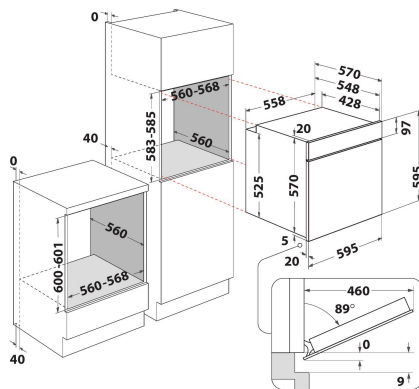

OMR58RR1B

12NC: 859991660140

EAN-koodi: 8003437939433

Whirlpool

SENSING THE DIFFERENCE

TUOTTEEN AVAINTIEDOT

Tuoteryhmä	Uuni
Kaupallinen koodi	OMR58RR1B
Tuotteen pääväri	Musta
Rakenteen tyyppi	Kalusteisiin sijoitettava
Ohjauksen tyyppi	Elektroninen
Ohjaus- ja signaalilaitteiden tyyppi	-
Onko keittotasossa integroituja säätimiä?	Ei
Millaisia keittotasoja voidaan käyttää?	-
Automaattiset ohjelmat	On
Virta	13
Jännite	220-240
Taajuus	50/60
Virtajohdon pituus	100
Pistokkeen tyyppi	Schuko
Sivvy luukun ollessa auki 90 astetta	-

TUOTTEEN AVAINTIEDOT

Tuotteen syvyys	551
Asennustilan minimikorkeus	0
Asennustilan minimileveys	0
Asennustilan syvyys	0
Nettopaino	26.9
Sisätilan käytettävissä oleva tilavuus	71
Puhdistusjärjestelmä	Pyrolyyttinen+Hydrolyyttinen
Ritilät	1
Leivinpellit	1