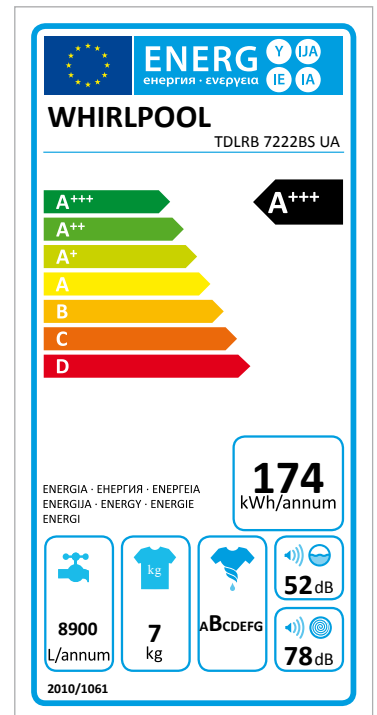

TDLRB 722BS UA

12NC: 859991659060

Штрих-код (EAN) код: 8003437051982

Whirlpool

SENSING THE DIFFERENCE

ОСНОВНІ ХАРАКТЕРИСТИКИ

Група продуктів	Пральна машина
Тип конструкції	Окрема
Тип встановлення	Окрема
Зйомна верхня кришка	Ні
Тип завантаження	З верхнім завантаженням
Основний колір продукту	Білий
Потужність електричного підключення (Вт)	2000
Струм (А)	10
Напруга (В)	220-230
Частота (Гц)	50
Довжина шнура живлення (см)	120
Тип вилки	Schuko
Висота продукту	900
Ширина продукту	400
Глибина продукту	600
Вага нетто (кг)	56

ТЕХНІЧНІ ХАРАКТЕРИСТИКИ

Автоматичні програми	Так/Є
Опції швидкості віджиму	Змінний(-а)
Без віджиму	Так/Є
Вимірювання ваги	-
Визначення типу тканини	-
Автоматичне визначення рівня забруднення	-
Контроль піноутворення	Так/Є
Контроль балансування	Так/Є
Тип системи безпеки	Ні
Опція прання у холодній воді	Ні
Індикація ходу програми	-
Індикація часу до завершення циклу	Так/Є
Опція Відкладеного старту	Постійний
Максимальний час відкладення старту (год.)	0
Матеріал шлангу	Пластик
Об'єм барабану (л)	42
Підключення до гарячої та холодної води?	Ні
Вага брутто (кг)	57
Висота продукту в упаковці	940
Ширина продукту в упаковці	450
Глибина продукту в упаковці	700

ЕНЕРГЕТИЧНЕ МАРКУВАННЯ

Клас енергоефективності - NEW (2010/30/EU)	A+++
Річне енергоспоживання (кВт/рік) - NEW (2010/30/EU)	174
Клас прання	A
Максимальна швидкість віджиму (об./хв.) - NEW (2010/30/EU)	1200
Максимальне завантаження, бавовна (кг) - NEW (2010/30/EU)	7
Річне споживання води (л/рік) - NEW (2010/30/EU)	8900
Енергоспоживання за температури 60 °C повне завантаження	0.9
Енергоспоживання у режимі stand-by - NEW (2010/30/EU)	0.11
Енергоспоживання у режимі Вимкнено - NEW (2010/30/EU)	0.11
Кількість вологи у %після сушіння з макс.швид. віджиму - NEW (2010/30/EU)	53
Середній час прання програма Бавовна 60°C (повне завантаження) - NEW (2010/30/EU)	240
Рівень шуму прання (дБ(A) re 1 pW)	52
Рівень шуму віджиму (дБ(A) re 1 pW)	78