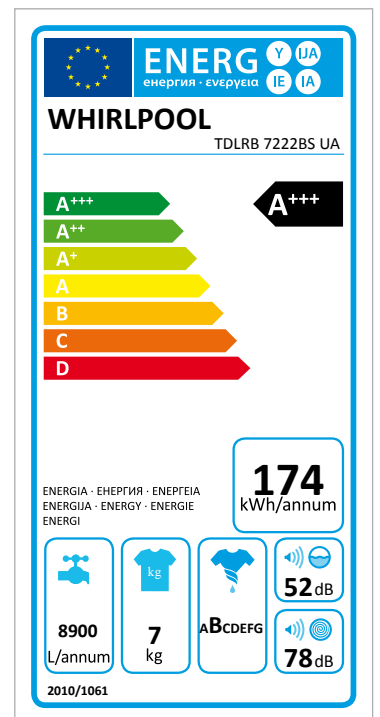

TDLRB 722BS UA

12NC: 859991659060

Штрих-код (EAN) код: 8003437051982

Whirlpool

SENSING THE DIFFERENCE

ОСНОВНІ ХАРАКТЕРИСТИКИ

Група продуктів	Пральна машина
Тип конструкції	Окрема
Тип встановлення	Окрема
Зйомна верхня кришка	Ні
Тип завантаження	З верхнім завантаженням
Основний колір продукту	Білий
Потужність електричного підключення (Вт)	2000
Струм (А)	10
Напруга (В)	220-230
Частота (Гц)	50
Довжина шнура живлення (см)	120
Тип вилки	Schuko
Висота продукту	900
Ширина продукту	400
Глибина продукту	600
Вага нетто (кг)	56

ТЕХНІЧНІ ХАРАКТЕРИСТИКИ

Автоматичні програми	Так/Є
Опції швидкості віджиму	Змінний(-а)
Без віджиму	Так/Є
Вимірювання ваги	-
Визначення типу тканини	-
Автоматичне визначення рівня забруднення	-
Контроль піноутворення	Так/Є
Контроль балансування	Так/Є
Тип системи безпеки	Ні
Опція прання у холодній воді	Ні
Індикація ходу програми	-
Індикація часу до завершення циклу	Так/Є
Опція Відкладеного старту	Постійний
Максимальний час відкладення старту (год.)	0
Матеріал шлангу	Пластик
Об'єм барабану (л)	42
Підключення до гарячої та холодної води?	Ні
Вага брутто (кг)	57
Висота продукту в упаковці	940
Ширина продукту в упаковці	450
Глибина продукту в упаковці	700

ЕНЕРГЕТИЧНЕ МАРКУВАННЯ

Клас енергоефективності - NEW (2010/30/EU)	A+++
Річне енергоспоживання (кВт/рік) - NEW (2010/30/EU)	174
Клас прання	A
Максимальна швидкість віджиму (об./хв.) - NEW (2010/30/EU)	1200
Максимальне завантаження, бавовна (кг) - NEW (2010/30/EU)	7
Річне споживання води (л/рік) - NEW (2010/30/EU)	8900
Енергоспоживання за температури 60 °C повне завантаження	0.9
Енергоспоживання у режимі stand-by - NEW (2010/30/EU)	0.11
Енергоспоживання у режимі Вимкнено - NEW (2010/30/EU)	0.11
Кількість вологи у %після сушіння з макс.швид. віджиму - NEW (2010/30/EU)	53
Середній час прання програма Бавовна 60°C (повне завантаження) - NEW (2010/30/EU)	240
Рівень шуму прання (дБ(A) re 1 pW)	52
Рівень шуму віджиму (дБ(A) re 1 pW)	78