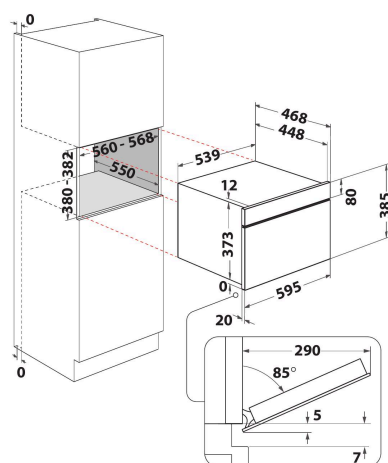

WMD54MX

12NC: 859991682100

Code EAN: 8003437397271

Whirlpool

SENSING THE DIFFERENCE

- La technologie 6TH SENSE adapte automatiquement la puissance et le mode de cuisson
- 6TH SENSE CRISP fonction avec plat crisp
- La fonction Crisp pour des résultats dorés et croustillants
- Cavité 31 L
- Jet Start : réchauffement rapide
- Jet Defrost : décongélation ultra rapide
- Puissance micro-ondes: 1000 W
- Poignée saillante
- Plateau tournant Ø 32,5 cm, plat jusqu'à 37 cm
- Diamètre maximum du plat: 315 mm
- Ventilation frontale
- Porte rabattable
- Grille pour grill
- Plat et poignée crisp
- Fonction Crisp avec Plateau Crisp