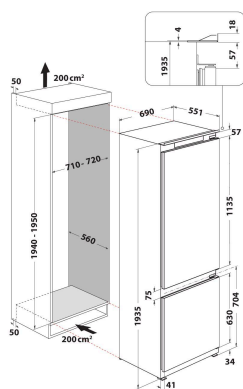

## ZÁKLADNÁ CHARAKTERISTIKA

Skupina výrobkov	Kombinovaná chladnička s mrazničkou
Typ inštalácie	Vstavaná
Typ ovládania	Elektronický
Typ konštrukcie	Vstavaná
Hlavná farba výrobku	Šedá
Hodnota elektrického pripojenia (W)	140
Prúd (A)	16
Napätie (V)	220-240
Frekvencia (Hz)	50
Dĺžka elektrického prívodného kábla (cm)	245
Typ zástrčky	Schuko
Total volume of the product (EU 2017/1369)	394
Hviezdičkové hodnotenie	4
Výška výrobku	1935
Šírka výrobku	690
Hĺbka zabaleného výrobku	551
Maximálne nastaviteľné nožičky	0
Čistá hmotnosť (kg)	85

## TECHNICKÉ VLASTNOSTI

Proces rozmrazovania častí chladničky	Automatický
Proces rozmrazovania mraziacej časti	Automatický
Možnosť rýchleho chladenia	Áno
Fast freezing function (EU 2017/1369)	Áno
Indikátor otvorených dverí mrazničky	Nie
Nastaviteľná teplota	Áno
Mrazička s nastaviteľnou teplotou	Áno
Vnútorný ventilátor chladiacej časti	Áno
Počet mraziacich zásuviek	3
Počet políc v priestore chladničky	6
Materiál políc	Sklo
Počet teplotných zón	2