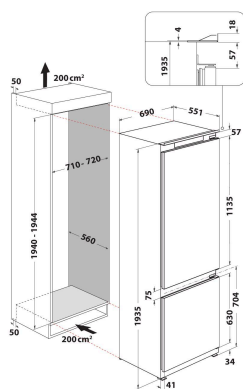

WH SP70 T262 P

12NC: 859991661030

GTIN (EAN) kód: 8003437052170

Whirlpool

SENSING THE DIFFERENCE

ZÁKLADNÁ CHARAKTERISTIKA

Skupina výrobkov	Kombinovaná chladnička s mrazničkou
Typ inštalácie	Vstavaná
Typ ovládania	Elektronický
Typ konštrukcie	Vstavaná
Hlavná farba výrobku	Šedá
Hodnota elektrického pripojenia (W)	140
Prúd (A)	16
Napätie (V)	220-240
Frekvencia (Hz)	50
Dĺžka elektrického prívodného kábla (cm)	245
Typ zástrčky	Schuko
Total volume of the product (EU 2017/1369)	394
Hviezdičkové hodnotenie	4
Výška výrobku	1935
Šírka výrobku	690
Hĺbka zabaleného výrobku	551
Maximálne nastaviteľné nožičky	0
Čistá hmotnosť (kg)	85

TECHNICKÉ VLASTNOSTI

Proces rozmrazovania častí chladničky	Automatický
Proces rozmrazovania mraziacej časti	Automatický
Možnosť rýchleho chladenia	Áno
Fast freezing function (EU 2017/1369)	Áno
Indikátor otvorených dverí mrazničky	Nie
Nastaviteľná teplota	Áno
Mrazička s nastaviteľnou teplotou	Áno
Vnútorný ventilátor chladiacej časti	Áno
Počet mraziacich zásuviek	3
Počet políc v priestore chladničky	6
Materiál políc	Sklo
Počet teplotných zón	2

ENERGETICKÝ ŠTÍTK

Trieda energetickej účinnosti (nariadenie (EÚ) 2017/1369)	D
Ročná spotreba energie v kilowatthodinách za rok (kWh/rok) (EÚ 2017/1369)	205
Súčet objemov chladiacich oddelení a nezamrazených oddelení (EÚ 2017/1369)	295
Súčet objemov mraziacich oddelení (EÚ 2017/1369)	99
Mraziaca kapacita (kg/24h) (štvorhviezdičkové oddelenie) (EU2017/1369)	10,0
Klimatická trieda (EÚ 2017/1369)	rozšírená mierna/ tropická
Emisie akustického hluku prenášaného vzduchom (EU 2017/1369)	32
Trieda emisií akustického hluku prenášaného vzduchom (EÚ 2017/1369)	B
Beznámrazový systém	Chladnička a mrazička