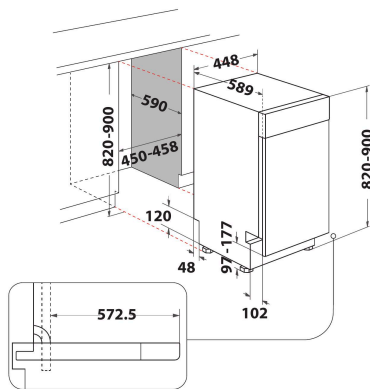

WSUP 4033 PF X

12NC: 869991614920

EAN-kod: 8003437234316

Whirlpool

SENSING THE DIFFERENCE

PRODUKTEGENSKAPER

Konstruktion	Inbyggd
Installationstyp	Underbyggd
Typ av reglage	Elektronisk
Typ av kontrollinställning och signalenheter	-
Demonterbar toppskiva	Saknas
Färg	Rostfri
Anslutningseffekt	1900
Ström	10
Spänning	220-240
Frekvens	50
Nätkabelns längd	130
Elkontakt	Schuko
Längd, tilloppsslang	155
Längd, avloppsslang	150
Justerbara fötter	Ja, justerbara framifrån
Höjd	820
Bredd	448
Djup	590
Min inbyggnadshöjd i nisch	820
Max inbyggnadshöjd i nisch	900
Min inbyggnadsbredd i nisch	450
Max inbyggnadsbredd i nisch	600
Inbyggnadsdjup i nisch	590
Nettovikt	39,5
Bruttovikt	41,5