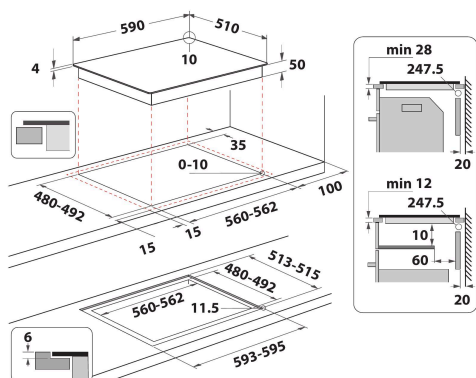

WS Q2160 NE

12NC: 859991581640

Kod GTIN (EAN): 8003437601972

Whirlpool

SENSING THE DIFFERENCE

GLAVNE KARAKTERISTIKE

Grupa proizvoda	Ploča za kuvanje
Tip proizvoda	Ugrađen
Tip kontrole	Elektronski
Tip kontrolnih postavki	-
Broj gasnih gorionika	0
Broj zona za kuvanje na struju	4
Broj električnih ploča	0
Broj blistajućih ploča	0
Broj halogenih ploča	0
Broj indukcionih ploča	4
Broj električnih toplih zona	0
Položaj kontrolne table	Prednji deo
Basic surface material	Ceramic Glass
Glavna boja proizvoda	Crno
Snaga električnog priključka (W)	7200
Snaga priključka za gas (W)	0
Tip gasa	N/A
Current (A)	31,3
Napon (V)	220-240
Frekvencija (Hz)	50/60
Dužina kabla za napajanje električnom energijom (cm)	120
Tip utikača	Ne
Priključak gasa	N/A
Širina proizvoda	590
Visina proizvoda	54
Dubina proizvoda	510
Minimalna visina niše	28
Minimalna širina niše	560
Dubina niše	480
Neto težina (kg)	9.3
Automatski programi	Da

TEHNIČKE KARAKTERISTIKE

Snaga na indikatoru	Da
Broj pokazatelja	4
Vrsta regulacije	Indukcija
Vrsta poklopca	Without
Pokazatelj preostale toplote	Separate
Glavni prekidač uklj/isklj	Da
Sigurnosni uređaj	-
Tajmer	Da