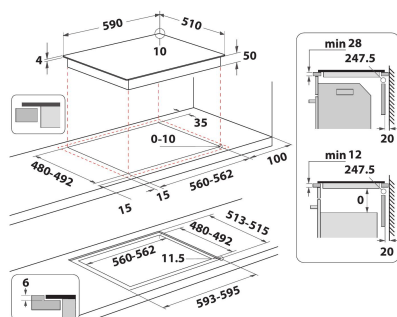

WS Q2160 NE

12NC: 859991581640

Kod GTIN (EAN): 8003437601972

Whirlpool

SENSING THE DIFFERENCE

GLAVNE KARAKTERISTIKE

Grupa proizvoda	Ploča za kuvanje
Tip proizvoda	Ugrađen
Tip kontrole	Elektronski
Tip kontrolnih postavki	-
Broj gasnih gorionika	0
Broj zona za kuvanje na struju	4
Broj električnih ploča	0
Broj blistajućih ploča	4
Broj halogenih ploča	0
Broj indukcionih ploča	4
Broj električnih toplih zona	0
Položaj kontrolne table	Prednji deo
Basic surface material	Ceramic Glass
Glavna boja proizvoda	Crno
Snaga električnog priključka (W)	7200
Snaga priključka za gas (W)	0
Tip gasa	N/A
Current (A)	31,3
Napon (V)	220-240
Frekvencija (Hz)	50/60
Length of electrical supply cord (cm)	120
Tip utikača	Ne
Priključak gasa	N/A
Širina proizvoda	590
Visina proizvoda	54
Dubina proizvoda	510
Minimalna visina niše	28
Minimalna širina niše	560
Dubina niše	480
Neto težina (kg)	9.3
Automatski programi	Da

TEHNIČKE KARAKTERISTIKE

Snaga na indikatoru	Da
Broj pokazatelja	4
Vrsta regulacije	Indukcija
Vrsta poklopca	Without
Pokazatelj preostale toplote	Separate
Glavni prekidač uklj/isklj	Da
Sigurnosni uređaj	Ne
Tajmer	Da