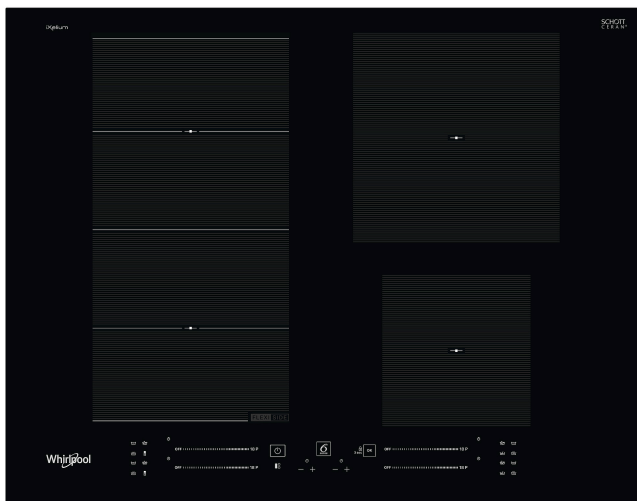

WF S9365 BF/IXL

12NC: 859991579620

EAN-kod: 8003437601026

Whirlpool

SENSING THE DIFFERENCE

- Unik iXelium ytbehandling som skyddar mot repor och smuts
- 6TH SENSE teknik
- Antal induktionszoner som kan användas samtidigt: 4
- Enkel att installera
- FlexiSide, flexibel kokzon för stora eller små grytor
- Automatisk kärllavkänning
- Restvärmeindikering
- Barnlås
- Varmhållningsfunktion
- På/Av-omkopplare
- Sjudningsfunktion
- Lågtemperaturfunktion för smältning
- 65 cm bred
- Timerfunktion
- Enkelt ersättningsbar
- Svart glasspishäll

Whirlpool induktionshäll - WF S9365 BF/IXL

4 induktionszoner. flexiCook-kokzon, två zoner som enkelt kan ställas om och fungera som en enda stor zon. Touchkontroll med skjutreglage som ger dig exakt kontroll över din matlagning och med vilken du med ett lätt tryck med fingret kan reglera temperaturen. Denna induktionshäll från Whirlpool är utrustad med: Avancerad teknik som värmer upp kastrullen, inte hällen, vilket minskar energispridningen och ger ett utmärkt tillagningsresultat. Elektrisk energiförsörjning.

Direktåtkomst med skjutreglage

Ett nytt användargränssnitt med dedikerade reglage för varje kokzon. Varje reglage mappas till motsvarande position på hällens yta för att göra den otroligt intuitiv att använda.