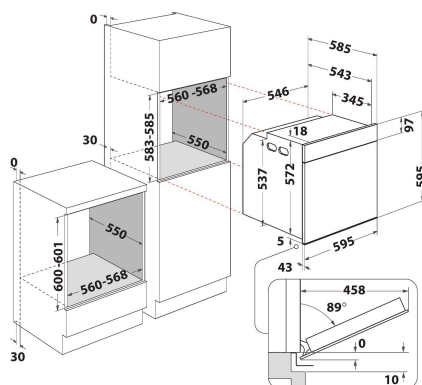

WTA C 8411 SC OW

12NC: 859991615140

GTIN (EAN) code: 8003437835513

Whirlpool

SENSING THE DIFFERENCE

ALAPTULAJDONSÁGOK

Termékcsoport	Sütő
Kereskedelmi elnevezés	WTA C 8411 SC OW
Termék színe	Old White
Konstruktív kivitel	Beépíthető
Vezérlés módja	Mechanikus
Type of control settings	-
Minden főzőlap-kapcsoló be van építve?	Nem
Milyen főzőlapot tud vezérelni?	-
Automatikus programok	Igen
Áramfelvétel (A)	13
Feszültség (V)	220-240
Frekvencia (Hz)	50/60
Elektromos csatlakozókábel hossza (cm)	90
Csatlakozódugó típusa	Nem
Termékmélység 90°-ban nyitott ajtónál (mm)	-
Termékmagasság	595
Termék szélessége	595
Termékmélység	564
Minimális beépítési magasság	0
Minimális beépítési szélesség	0
Beépítési mélység	0
Nettó tömeg (kg)	38
Usable volume (of cavity)	73
Beépített tisztítórendszer	Katalitikus, részlegesen
Grids of the cavity	1
Tartók/tálcák	2

MŰSZAKI ADATOK

Időzítő	Igen
Idővezérlés	Mechanikus
Időbeállítási opciók	Nincs késleltetés opció
Biztonsági eszköz	-
Belső világítás	Igen
Number of interior lights of the cavity	1
Position of interior lights of the cavity	Elöl
Oven guides of the cavity	Teleszkópos
Probe of the cavity	Nem