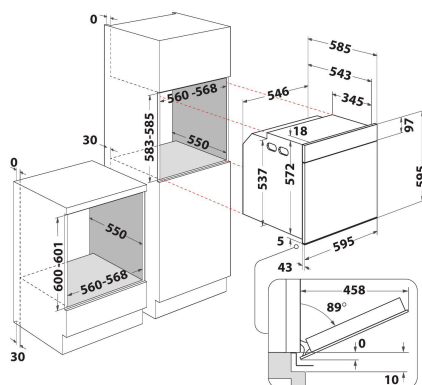

## ALAPTULAJDONSÁGOK

Termékcsoport	Sütő
Kereskedelmi elnevezés	WTA C 8411 SC OW
Termék színe	Old White
Konstruktív kivitel	Beépíthető
Vezérlés módja	Mechanikus
Type of control settings	-
Minden főzőlap-kapcsoló be van építve?	Nem
Milyen főzőlapot tud vezérelni?	-
Automatikus programok	Igen
Áramfelvétel (A)	13
Feszültség (V)	220-240
Frekvencia (Hz)	50/60
Elektromos csatlakozókábel hossza (cm)	90
Csatlakozódugó típusa	Nem
Termékmélység 90°-ban nyitott ajtónál (mm)	-
Termékmagasság	595
Termék szélessége	595
Termékmélység	564
Minimális beépítési magasság	0
Minimális beépítési szélesség	0
Beépítési mélység	0
Nettó tömeg (kg)	38
Usable volume (of cavity)	73
Beépített tisztítórendszer	Katalitikus, részlegesen
Grids of the cavity	1
Tartók/tálcák	2

## MŰSZAKI ADATOK

Időzítő	Igen
Idővezérlés	Mechanikus
Időbeállítási opciók	Nincs késleltetés opció
Biztonsági eszköz	-
Belső világítás	Igen
Number of interior lights of the cavity	1
Position of interior lights of the cavity	Elöl
Oven guides of the cavity	Teleszkópos
Probe of the cavity	Nem