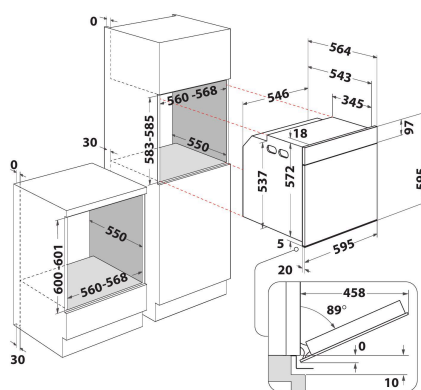

AKZ9 7890 IX

12NC: 859991530940

GTIN (EAN) kood: 8003437833823

Whirlpool

SENSING THE DIFFERENCE

PÕHIOMADUSED

Tootegrupp	Ahi
Kommertsikood	AKZ9 7890 IX
Toote põhivärv	Roostevara teras
Konstruktiooni tüüp	Integreeritav
Juhtimistüüp	Mehaaniline ja elektrooniline
Juhtsätete tüüp	-
Kas mõnel pliidiplaadil on integreeritud juhtseadised?	Ei
Mis tüüpi pliidiplaate saab kontrollida?	-
Automaatprogrammid	Jah
Voolutugevus (A)	16
Pinge (V)	220-240
Sagedus (Hz)	50/60
Toitejuhtme pikkus (cm)	90
Pistiku tüüp	Ei
Sügavus 90 kraadi alla avatud uksega (mm)	-
Toote kõrgus	595
Toote laius	595
Toote sügavus	564
Orva min. kõrgus	0
Orva min. laius	0
Orva sügavus	0
Netokaal (kg)	33
Kasulik (kambris) maht	73
Integreeritud puhastussüsteem	Hüdroliitiline
Kambris restid	1
Küpsetusplaadid	2

TEHNILISED OMADUSED

Taimer	-
Ajakontroll	Elektrooniline
Ajaseadistusvalikud	Käivitamine ja seiskamine
Ohutusseade	-
Sisevalgusti	Jah
Sisevalgustite arv kambris	1
Sisevalgustite asukoht kambris	Tagumine
Ahjusiinid kambris	Restid
Kambris termomeeter	Ei