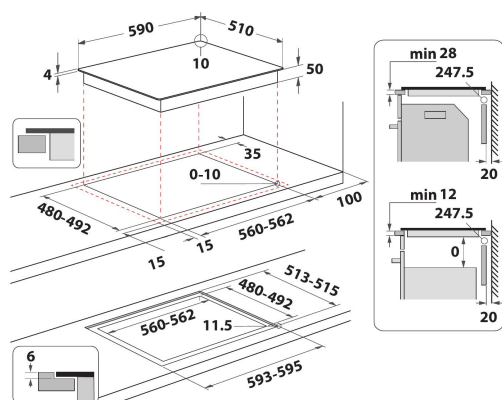

WF S7560NE BM

12NC: 859991740760

Kod EAN: 8003437071522

Whirlpool

SENSING THE DIFFERENCE

- Technologia 6th Sense
- Indukcyjne strefy gotowania 4
- Łatwy montaż
- FlexiSide
- Wykrywanie patelni
- Wskaźnik ciepła resztkowego
- Blokada przed przypadkowym uruchomieniem
- Funkcja utrzymywania ciepła
- Przełącznik WŁ./WYŁ.
- Funkcja gotowania na wolnym ogniu
- Funkcja rozpuszczania
- Minutnik
- Łatwa wymiana
- Szklana płyta grzejna Czarny
- Promiennikowe pola grzewcze 4
- Strefy szybkiego podgrzewania 4
- Wskaźnik uruchomienia płyty 4
- Wskaźnik zasilania
- Dołączony przewód zasilający
- Zarządzanie zasilaniem: Ustawienie maksymalnego zasilania 2,5 kW 4 kW 6 kW 7,4 kW

Płyta indukcyjna szklano-ceramiczna Whirlpool - WF S7560NE BM

4 pola grzewcze. technologia stref FlexiCook umożliwia połączenie kilku palników w jedną strefę grzewczą do gotowania i smażenia w większym naczyniu. Intuicyjne pokrętko do łatwego wprowadzania ustawień. Cechy płyty indukcyjnej szklano-ceramicznej Whirlpool: Wspaniała technologia, podgrzewająca patelnię a nie płytę, zmniejsza rozpraszanie energii i zapewnia doskonałe rezultaty gotowania. Zasilanie elektryczne.

PROGRAMY AUTOMATYCZNE 6.ZMYŚŁ

Ustawienie prawidłowego poziomu grzania nie stanowi już problemu dzięki 4 specjalnym wstępnie ustawionym funkcjom — do 4 dla każdej strefy gotowania. Wystarczy wybrać program, a płyta automatycznie ustawi najlepszy poziom ciepła dla żądanej metody gotowania.

FlexiSide

Garnki i patelnie można dowolnie ustawiać na dedykowanej powierzchni płyty (FlexiSide), powstałej z połączenia dwóch sąsiadujących w pionie pól grzewczych. Dedykowana strefa FlexiSide sterowana jest przy pomocy jednego slidera.

Chef Control

Funkcja Chef Control dzieli płytę na trzy lub cztery strefy i jednocześnie je aktywuje, ustawiając zaprogramowany poziom mocy. Naczynia można przestawiać między poszczególnymi obszarami, bez konieczności zmiany ustawień na panelu płyty.

Funkcja Rozpuszczanie

Perfekcyjne gotowanie na małym ogniu. Funkcja Rozpuszczanie pozwala Ci gotować w bardzo niskich temperaturach – to idealne rozwiązanie, gdy rozpuszczasz czekoladę, masło lub przygotowujesz lekkie, delikatne sosy.

Utrzymywanie w ciepłe

Ciepłe potrawy w każdej chwili. Wymagająca niewielkiej mocy funkcja utrzymywania w ciepłe chroni Twoje potrawy przed stygnięciem w czasie, gdy przygotowujesz resztę posiłku.

Funkcja Gotowanie na wolnym ogniu

Idealne gotowanie na wolnym ogniu. Funkcja powolnego gotowania umożliwia perfekcyjne przygotowanie potraw wymagających długiego czasu gotowania.

Wyjątkowe wzornictwo

Nasze płyty grzejne zaprojektowano tak, by były jednocześnie piękne i funkcjonalne. Wyjątkowe wzornictwo Filo naszych płyt grzejnych do zabudowy sprawia, że czyszczenie jest łatwiejsze niż kiedykolwiek.