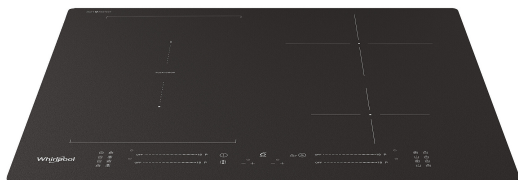

WF S7560NE BM

12NC: 859991740760

Kod EAN: 8003437071522

Whirlpool

SENSING THE DIFFERENCE

- Technologia 6th Sense
- Indukcyjne strefy gotowania 4
- Łatwy montaż
- FlexiSide
- Wykrywanie patelni
- Wskaźnik ciepła resztkowego
- Blokada przed przypadkowym uruchomieniem
- Funkcja utrzymywania ciepła
- Przełącznik WŁ./WYŁ.
- Funkcja gotowania na wolnym ogniu
- Funkcja rozpuszczania
- Minutnik
- Łatwa wymiana
- Szklana płyta grzejna Czarny
- Promiennikowe pola grzewcze 4
- Strefy szybkiego podgrzewania 4
- Wskaźnik uruchomienia płyty 4
- Wskaźnik zasilania
- Dołączony przewód zasilający
- Zarządzanie zasilaniem: Ustawienie maksymalnego zasilania 2,5 kW 4 kW 6 kW 7,4 kW

Płyta indukcyjna szklano-ceramiczna Whirlpool - WF S7560NE BM

4 pola grzewcze. technologia stref FlexiCook umożliwia połączenie kilku palników w jedną strefę grzewczą do gotowania i smażenia w większym naczyniu. Intuicyjne pokrętko do łatwego wprowadzania ustawień. Cechy płyty indukcyjnej szklano-ceramicznej Whirlpool: Wspaniała technologia, podgrzewająca patelnię a nie płytę, zmniejsza rozpraszanie energii i zapewnia doskonałe rezultaty gotowania. Zasilanie elektryczne.

PROGRAMY AUTOMATYCZNE 6.ZMYŚŁ

Ustawienie prawidłowego poziomu grzania nie stanowi już problemu dzięki 4 specjalnym wstępnie ustawionym funkcjom — do 4 dla każdej strefy gotowania. Wystarczy wybrać program, a płyta automatycznie ustawi najlepszy poziom ciepła dla żądanej metody gotowania.

FlexiSide

Garnki i patelnie można dowolnie ustawiać na dedykowanej powierzchni płyty (FlexiSide), powstałej z połączenia dwóch sąsiadujących w pionie pól grzewczych. Dedykowana strefa FlexiSide sterowana jest przy pomocy jednego slidera.

Chef Control

Funkcja Chef Control dzieli płytę na trzy lub cztery strefy i jednocześnie je aktywuje, ustawiając zaprogramowany poziom mocy. Naczynia można przestawiać między poszczególnymi obszarami, bez konieczności zmiany ustawień na panelu płyty.

Funkcja Rozpuszczanie

Perfekcyjne gotowanie na małym ogniu. Funkcja Rozpuszczanie pozwala Ci gotować w bardzo niskich temperaturach – to idealne rozwiązanie, gdy rozpuszczasz czekoladę, masło lub przygotowujesz lekkie, delikatne sosy.

Utrzymywanie w ciepłe

Ciepłe potrawy w każdej chwili. Wymagająca niewielkiej mocy funkcja utrzymywania w ciepłe chroni Twoje potrawy przed stygnięciem w czasie, gdy przygotowujesz resztę posiłku.

Funkcja Gotowanie na wolnym ogniu

Idealne gotowanie na wolnym ogniu. Funkcja powolnego gotowania umożliwia perfekcyjne przygotowanie potraw wymagających długiego czasu gotowania.

Wyjątkowe wzornictwo

Nasze płyty grzejne zaprojektowano tak, by były jednocześnie piękne i funkcjonalne. Wyjątkowe wzornictwo Filo naszych płyt grzejnych do zabudowy sprawia, że czyszczenie jest łatwiejsze niż kiedykolwiek.