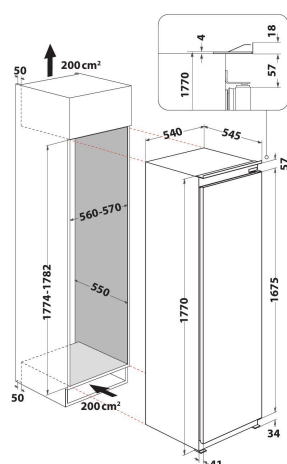

# Whirlpool

SENSING THE DIFFERENCE

- Energieklasse: A+
- 6TH Sense FreshControl
- Totale nettocapaciteit: 314 l
- Productafmetingen (hxbxd): 1771x540x545 mm
- Omkeerbare deur
- Geluidsniveau: 35 dB (A)
- Antibacteriefilter
- Instelbare temperatuur
- Interne ventilatie
- Koelsysteem voor koelkastcompartiment: No Frost
- Binnenafwerking: 'Flagship'
- 5 verstelbare deurvakken
- LED verlichting
- 2 van de laden
- 7 schappen in koelcompartiment
- Elektronisch regeling
- Jaarlijks energieverbruik 146 kWh/jaar