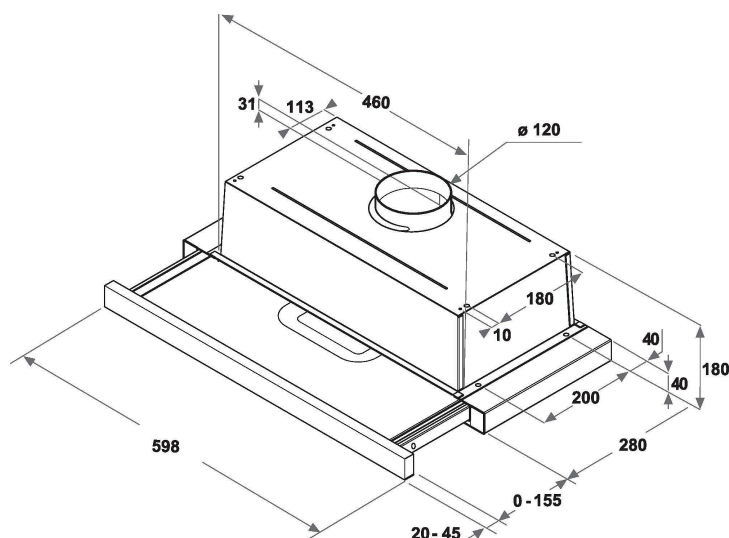

AKR 750 G K

12NC: 859991590680

EAN-kod: 8003437605253

Whirlpool

SENSING THE DIFFERENCE

- Maximal ljudnivå: 62 dB(A) re 1 pW
- Kapacitet (min - max): 125 - 304 m³/h
- Max. kapacitet (frånluft): 304 m³/tim
- Energiklass D
- Utsugs- / Omcirkuleringshastighet %Z_REQ_MAX_OUT_EXTRACTION% / 125 m³/h
- 3 hastighetslägen
- 2 LED, 6 W lampor
- 1 x 115 W motor
- Mekanisk Buttons
- 1 Tvättbart aluminium filter
- Fettfiltrering, effektivitetsklass: D
- Belysning, effektivitetsklass: : D
- Flödesdynamisk effektivitetsklass: E
- Funktionsläge: Luftutsug, omcirkulerad luft
- Svart efterbehandling
- 1 Motor