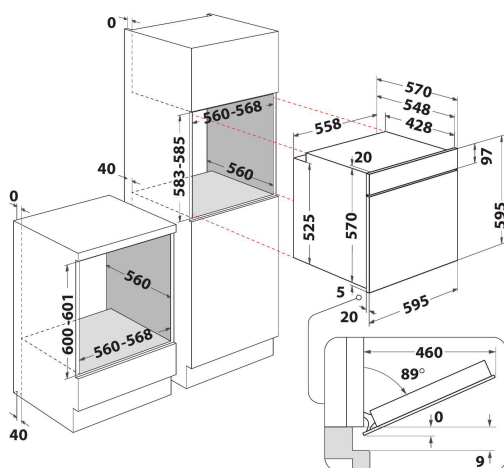

OMSK58RU1SX

12NC: 859991660250

Codul GTIN (EAN): 8003437939549

Whirlpool

SENSING THE DIFFERENCE

- Clasă energetică A+
- Cavităte 71 litri
- Cook3
- Preparare cu ventilator cu funcția aer forțat
- Grill
- Interior emailat ușor de curățat
- Funcție Turbo Grill
- Coacere Maxi
- Funcția Pâine/Pizza
- Aer Forțat Eco
- Ușă de închidere lentă
- Dospire
- Funcții speciale
- Preparare convențională
- "Butoane" acționate prin apăsare
- Numărul geamurilor ușii: 3
- Temporizator

Cuptor incorporabil electric Whirlpool: culoare inox - OMSK58RU1SX

Specificatii cuptor incorporabil Whirlpool: avansatajul gatirii electrice te ajuta sa economisesti timp si energie. Functia Cook3 iti permite sa gatesti pana la 3 feluri de mancare odata. Usa cu inchidere amortizata.

Cuptor Multifuncțional 8

Metode de preparare multiple. Cuptorul oferă 8 opțiuni de preparare flexibile, asigurând rezultate perfecte indiferent de rețetă.

Cook3

Fără amestecarea aromelor. Datorită funcției inovatoare Cook3, poți găti până la trei preparate diferite în același timp, fără a exista riscul ca aromele să se amestece.

Steam+

Funcția Steam+ oferă o experiență de gătire inedită și transformă preparatele de zi cu zi în mese sănătoase și nutritive, păstrând pe deplin aroma lor. Ideală pentru diferite feluri de mâncare, de la pâine la pește.

Aer forțat

Păstrează gustul preparatului. Datorită tehnologiei Aer forțat, aerul preîncălzit circulă în interiorul cuptorului prin intermediul unui sistem cu convecție inovator, permițându-ți să obții preparate fragede și suculente.

FlexiClean

Indiferent de ocazie, poți curăța rapid și fără efort cuptorul cu ajutorul celor două funcții de autocurățare: pirolitică și hidrolitică.

Curățare pirolitică

Curățare imaculată printr-o simplă atingere de buton. Tehnologia pirolitică utilizează un ciclu de înaltă temperatură pentru a arde resturile de alimente transformându-le în cenușă, care poate fi ștersă cu ușurință folosind o lavetă moale. Panourile din sticlă care reflectă căldura ale ușii cuptorului asigură menținerea unei temperaturi exterioare reduse pentru siguranță sporită.

Capacitate standard

Acest cuptor Whirlpool prezintă un interior de dimensiune standard.

Clasă energetică

Economisirea remarcabilă a energiei. Cuptoarele cu clasa energetică A/A+ oferă un nivel excelent de eficiență energetică, garantând consum redus și economii la facturile de curent electric.