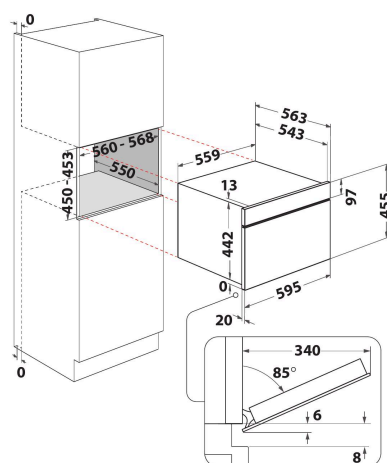

WCW707HTSB

12NC: 859991680210

Code EAN: 8003437397080

Whirlpool

SENSING THE DIFFERENCE

- La technologie 6TH SENSE adapte automatiquement la puissance et le mode de cuisson
- La fonction Crisp pour des résultats dorés et croustillants
- Jet Start : réchauffement rapide
- Jet Defrost : décongélation ultra rapide
- Air pulsé
- Fonction maintien au chaud (60°C)
- La fonction Vapeur permet de réaliser rapidement des cuissons saines et équilibrées
- Fonction montante
- **CrispFry**
- Fonction décongélation du pain
- Puissance micro-ondes: 950 W
- Poignée saillante
- Diamètre maximum du plat: 410 mm
- Panneau de commande à écran tactile complet
- Porte rabattable

Micro-ondes encastrable Whirlpool: couleur noire - WCW707HTSB

Ce micro-ondes encastrable Whirlpool présente les caractéristiques suivantes : couleur noire. Volume intérieur exceptionnel. Combinaison technologique offrant la souplesse de cuisson des fours traditionnels. Fonction crisp pour des quiches, des tartes et des pizzas incomparablement croustillantes. Fonction Jet Defrost pour un dégivrage à la rapidité et à l'homogénéité exemplaires.