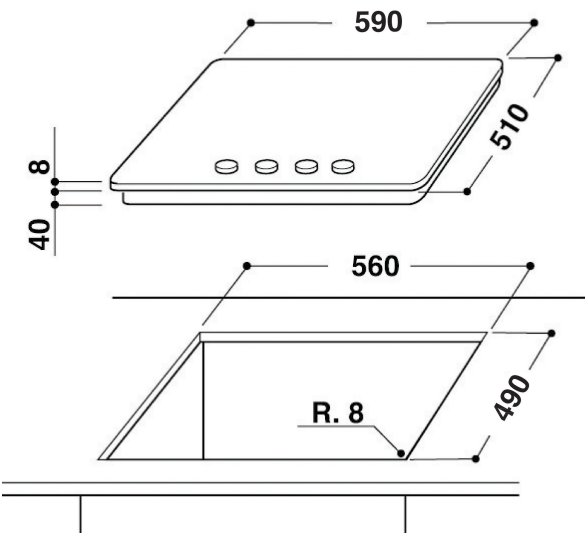

## MAIN FEATURES

Ομάδα προϊόντος	Εστίες
Τύπος κατασκευής	Εντοιχισμένη
Τύπος ελέγχου	Μηχανική
Τύπος διατάξεων ελέγχου και επισήμανσης	-
Αριθμός εστιών αερίου	4
Αριθμός ηλεκτρικών ζωνών μαγειρέματος	0
Αριθμός ηλεκτρικών εστιών	0
Αριθμός εστιών ακτινοβολίας	0
Αριθμός εστιών αλογόνου	0
Αριθμός επαγωγικών εστιών	0
Αριθμός ηλεκτρικών ζωνών θέρμανσης	0
Θέση πίνακα ελέγχου	Front
Βασικό υλικό επιφάνειας	Glass
Κύριο χρώμα προϊόντος	Μαύρο
Ονομαστικές τιμές παροχής	0
Ονομαστικές τιμές παροχής αερίου	8000
Ρεύμα	0,2
Τάση	220-240
Συχνότητα	50/60
Μήκος καλωδίου ηλεκτρικής παροχής	85
Τύπος φις	No
Σύνδεση αερίου	N/A
Πλάτος προϊόντος	590
Ύψος προϊόντος	49
Βάθος προϊόντος	510
Ελάχιστο ύψος εσοχής	41
Ελάχιστο πλάτος εσοχής	560
Βάθος εσοχής	490
Καθαρό βάρος	12,5
Αυτόματα προγράμματα	Όχι