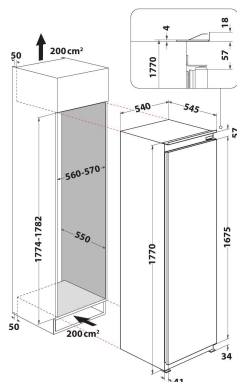

ARG 180702

12NC: 859991669700

EAN kód: 8003437053139

Whirlpool

SENSING THE DIFFERENCE

HLAVNÍ VLASTNOSTI

Skupina výrobků	Chladničky
Obchodní kód	ARG 180702
EAN kód	8003437053139
Typ konstrukce	Vestavěný
Typ instalace	Plně vestavná
Typ ovládání	Elektronický
Typ nastavení ovládání	LED
Hlavní barva výrobku	Bílá
Jmenovitá hodnota elektrického připojení (W)	130
Proud (A)	16
Napětí (V)	220-240
Frekvence (Hz)	50
Délka přívodního elektrického kabelu (cm)	245
Typ zástrčky	Schuko
Celkový objem výrobku (EU 2017/1369)	314
Hvězdičkové hodnocení	Automatický
Počet nezávislých chladicích systémů	1
Výška výrobku	1771
Šířka výrobku	540
Hloubka zabaleného výrobku	545
Hloubka s otevřenými dvířky 90 stupňů (mm)	N/A
Maximálně nastavitelné nožičky	0
Čistá hmotnost (kg)	50
Závěs dveří	Pravý reverzibilní

TECHNICKÉ VLASTNOSTI

Nastavitelná teplota	Ano
Výstražný signál / porucha	Vizuální
Proces odmrazování chladicí části	Automatický
Možnost rychlého chlazení	Ne
Vnitřní ventilátor chladicí části	Ano
Police na láhve	Ano
Uzamykatelné dveře	-
Počet polic v prostoru chladničky	6
Počet nastavitelných polic v prostoru chladničky	5
Materiál polic	Sklo s profilem
Teploměr chladicí části	Žádné

ENERGETICKÝ ŠTÍTEK

Třída energetické účinnosti (nařízení (EU) 2017/1369)	E
Roční spotřeba energie v kilowatthodinách za rok (kWh/rok) (EU) 2017/1369	114
Součet objemů chladicích oddílů a nezmrazených oddílů (EU 2017/1369)	314
Součet objemů zmrazených oddílů (EU 2017/1369)	0
Mrazicí kapacita (kg/24h) (čtyřhvězdičkové oddělení) (EU2017/1369)	0,0
Klimatická třída (EU 2017/1369)	rozšířené mírné/ tropické pásmo
Emise akustického hluku šířeného vzduchem (EU 2017/1369)	34
Třída emisí akustického hluku šířeného vzduchem (EU 2017/1369)	B
Maximální teplota okolí (EU) 2017/1369	43
Minimální teplota okolí (EU) 2017/1369	10