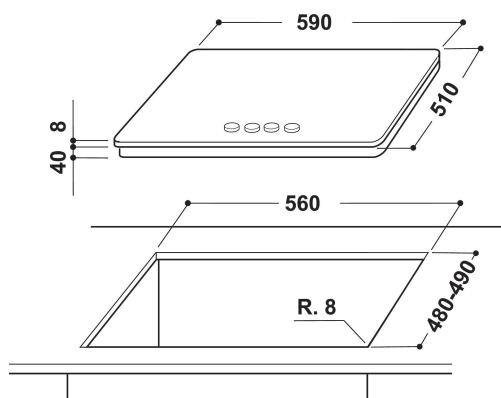

GOA 6425/WH

12NC: 859991030000

EAN koda: 8003437831331

Whirlpool

SENSING THE DIFFERENCE

ZÁKLADNÉ INFORMÁCIE

Skupina izdelkov	Kuhalna plošča
Tip konstrukcije	Vgrajeni
Način upravljanja	Mehansko
Vrsta naprav za upravljanje in vrsta signalnih naprav	-
Število plinskih gorilnikov	4
Število električnih kuhališč	0
Število električnih kuhalnih plošč	0
Število krožnih sevalnih plošč	0
Število halogenskih plošč	0
Število indukcijskih plošč	0
Število električnih ogrevalnih površin	0
Položaj upravljalne plošče	Front
Osnovni material površine	Glass
Osnovna barva izdelka	White
Priključna moč	0
Moč plinskega priključka	8000
Tok	0,6
Napetost	220-240
Frekvenca	50/60
Dolžina priključnega kabla	85
Tip vtiča	No
Plinski priključek	N/A
Širina izdelka	590
Višina izdelka	49
Globina izdelka	510
Minimalna višina vgradne niše	41
Minimalna širina vgradne niše	560
Globina vgradne niše	490
Neto masa	12.5
Avtomatski programi	Ne

TECHNICKÉ INFORMÁCIE

Indikator delovanja	Ne
Indikator vključene plošče	0
Tip regulacije	Semirapid
Izvedba pokrova	brez
Indikator preostale toplote	brez
Glavno stikalo za vklop/izklop	Ne
Varnostna naprava	-
Časovnik	Ne