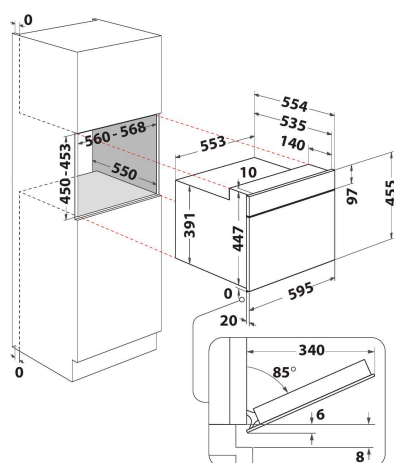

AMW 9605/NB

12NC: 859991591730

EAN-kode: 8003437396533

Whirlpool

SENSING THE DIFFERENCE

- 6th Sense-sensorteknologi
- 6TH Sense CRISP-funksjon med CRISP-plate
- Crisp-funksjon, lag mat og bak på rekordtid
- Ovnsvolum: 40 liter
- Jet Start: hurtigstart på full effekt (30 sek/trykk)
- Jet Defrost-funksjon, rask og jevn tining
- Varmluft (50-250°C)
- Turbo Grill
- Bread Defrost, funksjon for tining av fryst brød
- Maks. mikrobølgeeffekt: 900 W
- Gripevennlig håndtak
- Roterende bunnplate, diameter: 36 cm
- Ventilasjon framme
- Døren åpnes nedover
- Medfølger: Crisp-panne
- Crisp-funksjon med Crisp-plate
- Favoritter