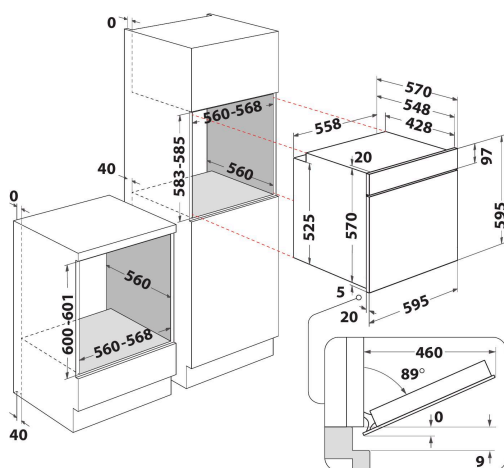

OAS KC8V1 BLG

12NC: 859991639310

Codul GTIN (EAN): 8003437938825

Whirlpool

SENSING THE DIFFERENCE

- Sistem de curățare catalitic
- Clasă energetică A+
- Cavitare 71 litri
- Cook3
- Preparare cu ventilator cu funcția aer forțat
- Grill
- Interior emailat ușor de curățat
- Funcție Turbo Grill
- Coacere Maxi
- Funcția Pâine/Pizza
- Aer Forțat Eco
- Dospire
- Funcții speciale
- Preparare convențională
- "Butoane" acționate prin apăsare
- Numărul geamurilor ușii: 2
- Mâner proeminent