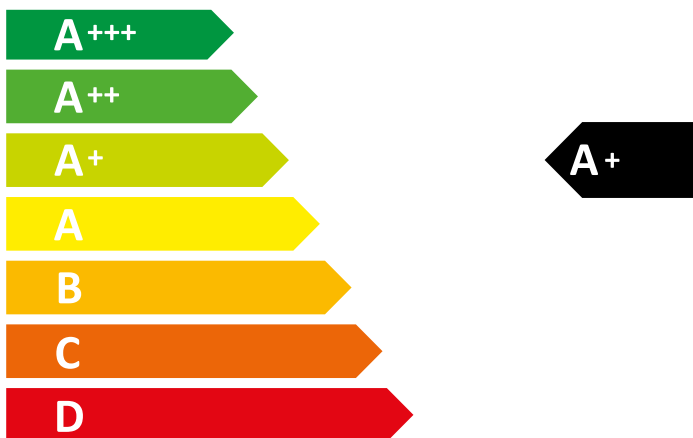

ENERG

енергия · ενεργεια

WHIRLPOOL

WOI4S8PPM1SB

73 L

0.65 kWh/cycle*

0.87 kWh/cycle*

* цикл · cyklus · portion · zykus · πρόγραμμα · ciclo · tsükkel · ohjelma · ciklus
ciklas · cikls · ċiklu · cyclus · cykl · ciclu · program · cykel