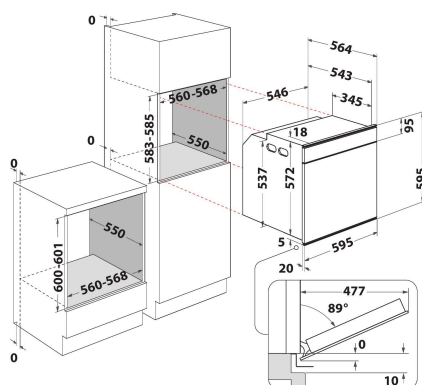

AKZM 8480 IX

12NC: 852584801100

GTIN (EAN) code: 8003437832345

Whirlpool

SENSING THE DIFFERENCE

ALAPTULAJDONSÁGOK

Termékcsoport	Sütő
Kereskedelmi elnevezés	AKZM 8480 IX
Termék színe	Nemesacél
Konstruktív kivitel	Beépíthető
Vezérlés módja	Mechanikus és elektronikus
Type of control settings	-
Minden főzőlap-kapcsoló be van építve?	Nem
Milyen főzőlapot tud vezérelni?	-
Automatikus programok	Igen
Áramfelvétel (A)	16
Feszültség (V)	220-240
Frekvencia (Hz)	50/60
Elektromos csatlakozókábel hossza (cm)	90
Csatlakozódugó típusa	Nem
Termékmélység 90°-ban nyitott ajtónál (mm)	-
Termékmagasság	595
Termék szélessége	595
Termékmélység	564
Minimális beépítési magasság	0
Minimális beépítési szélesség	0
Beépítési mélység	0
Nettó tömeg (kg)	40
Usable volume (of cavity)	73
Beépített tisztítórendszer	Pirolitikus
Grids of the cavity	1
Tartók/tálcák	2

MŰSZAKI ADATOK

Időzítő	-
Idővezérlés	Elektronikus
Időbeállítási opciók	Indítás és leállítás
Biztonsági eszköz	-
Belső világítás	Igen
Number of interior lights of the cavity	1
Position of interior lights of the cavity	Elöl
Oven guides of the cavity	Teleszkópos
Probe of the cavity	Nem