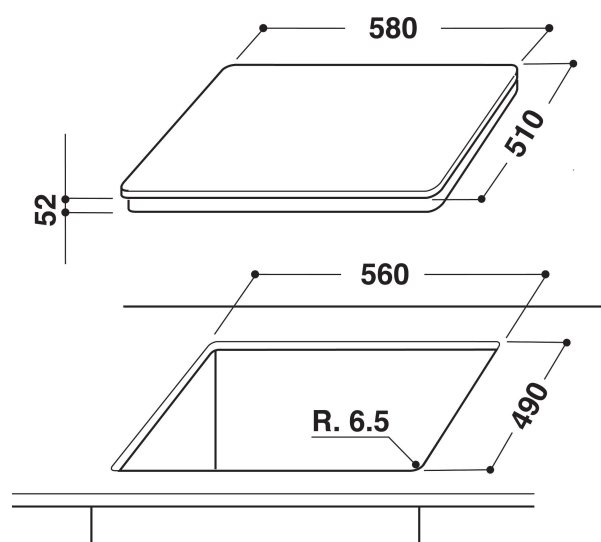

ACM 843/BA

12NC: 855784301010

EAN-kode: 8003437824869

Whirlpool

SENSING THE DIFFERENCE

- Antall induksjonssoner som kan brukes samtidig: 4
- Restvarmeindikasjon
- Barnesikring
- På/Av bryter
- Småkokefunksjon
- Lavtemperaturfunksjon for smelting
- 60 cm bred
- Timerfunksjon
- Svart glasskoke topp
- Antall soner med booster: 4
- 1 Indikator for platen står på
- Indikator for aktivt apparat
- Tilkoblingskabel medfølger
- Fasettslippte glasskanter
- Produktmål (HxBxD): 52x580x510 mm
- Innbyggingsmål, maks. (HxBxD): 49x560x490 mm
- Tilkoblingseffekt: 8000 W