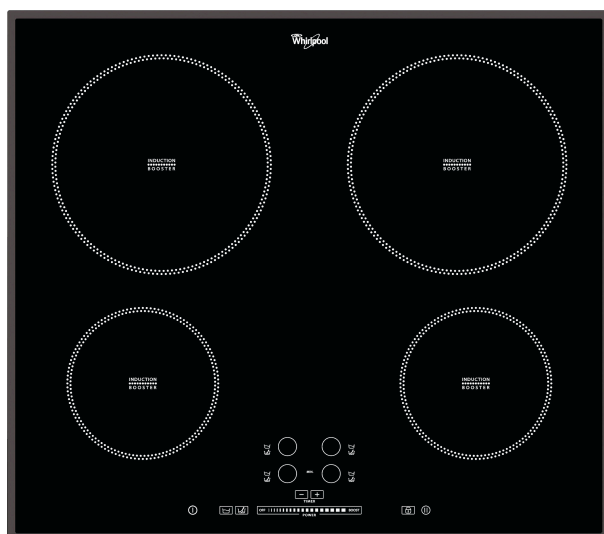

ACM 843/BA

12NC: 855784301010

EAN-kode: 8003437824869

Whirlpool

SENSING THE DIFFERENCE

- Antall induksjonssoner som kan brukes samtidig: 4
- Restvarmeindikasjon
- Barnesikring
- På/Av bryter
- Småkokefunksjon
- Lavtemperaturfunksjon for smelting
- 60 cm bred
- Timerfunksjon
- Svart glasskoke topp
- Antall soner med booster: 4
- 1 Indikator for platen står på
- Indikator for aktivt apparat
- Tilkoblingskabel medfølger
- Fasettslippte glasskanter
- Produktmål (HxBxD): 52x580x510 mm
- Innbyggingsmål, maks. (HxBxD): 49x560x490 mm
- Tilkoblingseffekt: 8000 W

Whirlpool induksjonstopp - ACM 843/BA

4 induksjonskokesoner. denne glasskeramiske induksjonplatetoppen fra Whirlpool har følgende egenskaper: Elegant teknologi som varmer opp pannen, ikke platetoppen, og dermed reduserer energispredning og gir et perfekt resultat. Elektrisk strømforsyning.