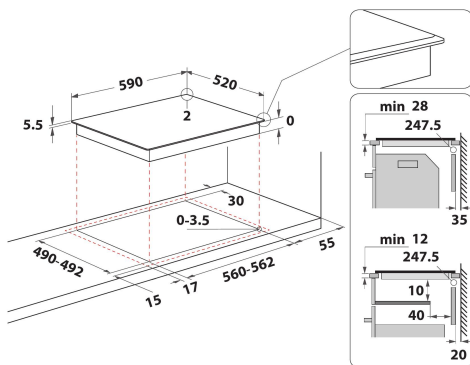

HS Q3260 NE

12NC: F331495

Código EAN: 8690842877384

Hotpoint

CARACTERÍSTICAS PRINCIPALES

Grupo de producto	Placa de cocina
Tipo de construcción	Integrable
Tipo de control	Front
Control e indicadores	-
Número de quemadores de gas	0
Número de zonas eléctricas de cocción	3
Número de placas eléctricas	0
Número de placas radiantes	3
Número de placas halógenas	0
Número de placas de inducción	3
Número de zonas térmicas eléctricas	0
Ubicación del panel de control	Front
Material de la superficie básica	Cristal
Color principal del producto	Negro
Potencia de conexión	7200
Potencia de conexión de gas	0
Tipo de gas	N/A
Intensidad corriente eléctrica	31,3
Tensión	220-240 1N~/ 380-415 2N~
Frecuencia	50
Longitud del cable de alimentación eléctrica	Standard
Tipo de clavija	No
Conexión de gas	N/A