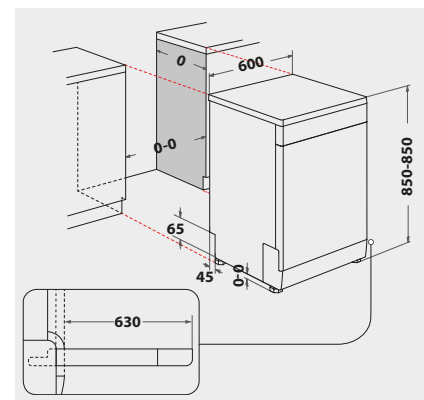

TECHNISCHE DATEN

- 220-240 Volt
- Absicherung 10 Ampere
- Anschlusskabellänge 130 cm
- Warmwasseranschluss bis 60 °C möglich
- Gerätemaße (HxTxB): 850x590x600 mm

WPRO-ZUBEHÖR (OPTIONAL)

- CALBLOCK+ Antikalk-Filter CAL300, EAN 8015250608076
- 3 in 1 Entkalker für Waschmaschinen und Geschirrspüler, 12er Pack DES124, EAN 8015250583267