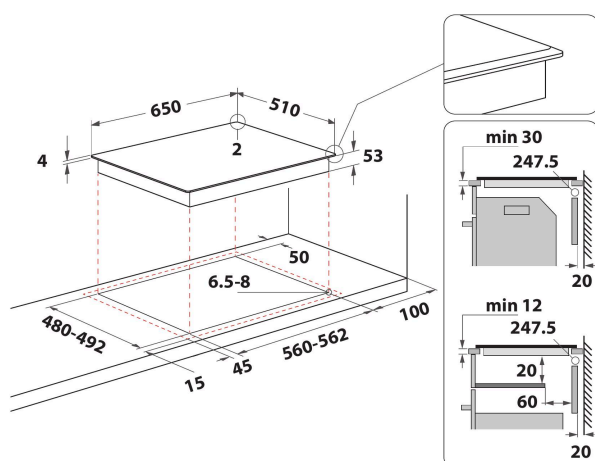

SMP 658C/BT/IXL

12NC: 859991043360

EAN-kod: 8003437207723

Whirlpool

SENSING THE DIFFERENCE

- Unik iXelium ytbehandling som skyddar mot repor och smuts
- 6TH SENSE teknik
- ChefControl funktion, gör det möjligt att aktivera en stor zon med olika förinställda värmenivåer (låg-medel-hög)
- Antal induktionszoner som kan användas samtidigt: 8
- Enkel att installera
- FlexiFull funktion, hela hällens yta kan användas som en enda stor och flexibel värmezona
- SmartSense assisterad matlagning med upp till 65 olika tillagningsprogram
- Automatisk kärllavkänning
- Restvärmeindikering
- Barnlås
- Varmhållningsfunktion
- På/Av-omkopplare

Whirlpool induktionshäll - SMP 658C/BT/IXL

8 induktionszoner. flexiCook-kokzon, två zoner som enkelt kan ställas om och fungera som en enda stor zon. Touchkontroll med skjutreglage som ger dig exakt kontroll över din matlagning och med vilken du med ett lätt tryck med fingret kan reglera temperaturen. Denna induktionshäll från Whirlpool är utrustad med: Avancerad teknik som värmer upp kastrullen, inte hällen, vilket minskar energispridningen och ger ett utmärkt tillagningsresultat. Elektrisk energiförsörjning.

Induktionsteknik

Snabbare, energieffektiv matlagning. Induktionshällar värmer snabbt pannan, inte hällen, med minimalt med läckage av värme till ytan eller omgivningen. Detta gör att induktionshällar är mer energieffektiva än traditionella keramiska hällar och gashällar. Förutom att spara tid och energi innebär induktion också mer exakt temperaturstyrning och enklare rengöring.

FlexiFull

Laga mat var du vill på den helt flexibla ytan med pannor och grytor i olika storlekar.

Smart Cook Premium

Utforska 63 smakfulla receptkombinationer och tillagningsmetoder som ger dig stor variation på rätter att se fram emot.

Grill

Grillfunktionen är designad för att tillaga grillade rätter till perfektion, tack vare den speciella värmemätaren som håller koll på tillagningstemperaturen.

Stekning

Stekfunktionen låter dig njuta av härliga, krispigt stekta rätter, tack vare den speciella värmemätaren som håller koll på tillagningstemperaturen.

Chef Control

Chef Control är en innovativ lösning som låter dig laga mat utan att behöva anpassa hällens temperatur. Dra helt enkelt grytan till den temperaturzon som du önskar för enkel tillagning av goda måltider.

Frontplacerad kontrollpanel

Få total kontroll över din matlagning. Upplev smidig matlagning med en kontrollpanel som är praktiskt placerad på hällens framkant och som har ett mycket intuitivt gränssnitt.

SmartSense

Få ett fantastiskt resultat gång efter gång med 6th SENSE sensorstyrda temperaturreglering.