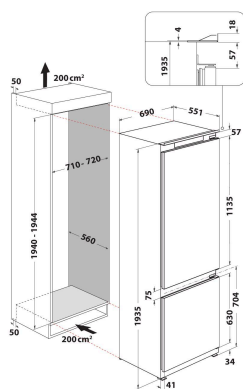

WH SP70 T122

12NC: 859991661000

EAN kód: 8003437052125

Whirlpool

SENSING THE DIFFERENCE

HLAVNÍ VLASTNOSTI

Skupina výrobků	Kombinovaná chladnička
Typ instalace	Vestavěný
Typ ovládání	Elektronický
Typ konstrukce	Vestavěný
Hlavní barva výrobku	Bílá
Jmenovitá hodnota elektrického připojení (W)	140
Proud (A)	16
Napětí (V)	220-240
Frekvence (Hz)	50
Délka přívodního elektrického kabelu (cm)	245
Typ zástrčky	Schuko
Celkový objem výrobku (EU 2017/1369)	394
Hvězdičkové hodnocení	4
Výška výrobku	1935
Šířka výrobku	690
Hloubka zabaleného výrobku	551
Maximálně nastavitelné nožičky	0
Čistá hmotnost (kg)	85

TECHNICKÉ VLASTNOSTI

Proces odmrazování chladicí části	Automatický
Proces odmrazování mrazicí části	Automatický
Možnost rychlého chlazení	Ano
Funkce rychlého zmrazení (EU 2017/1369)	Ano
Indikátor otevřených dveří mraznička	Ne
Nastavitelná teplota	Ano
Mraznička s nastavitelnou teplotou	Ano
Vnitřní ventilátor chladicí části	Ano
Počet mrazicích zásuvek	3
Počet polic v prostoru chladničky	6
Materiál polic	Sklo
Počet teplotních zón	2

ENERGETICKÝ ŠTÍTEK

Třída energetické účinnosti (nařízení (EU) 2017/1369)	D
Roční spotřeba energie v kilowatthodinách za rok (kWh/rok) (EU 2017/1369)	205
Součet objemů chladicích oddílů a nezmrazených oddílů (EU 2017/1369)	295
Součet objemů zmrazených oddílů (EU 2017/1369)	99
Mrazicí kapacita (kg/24h) (čtyřhvězdičkové oddělení) (EU2017/1369)	10,0
Klimatická třída (EU 2017/1369)	rozšířené mírné/ tropické pásmo
Emise akustického hluku šířeného vzduchem (EU 2017/1369)	32
Třída emisí akustického hluku šířeného vzduchem (EU 2017/1369)	B
Beznámrazový systém	Chladnička a mraznička