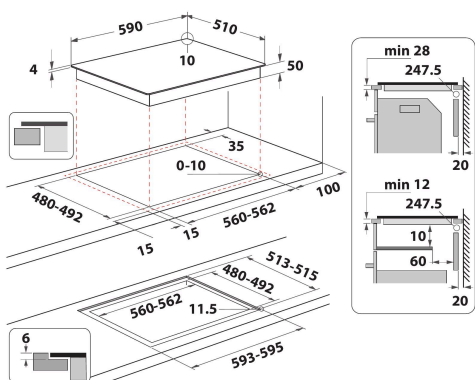

## PÕHIOMADUSED

PÕHIOMADUSED	
Tootegrupp	Pliidiplaat
Konstruktiooni tüüp	Integreeritav
Juhtimistüüp	Elektroniline
Juhtsätete tüüp	-
Gaaspõletite arv	0
Elektriliste keedualade arv	4
Kuumutusplaatide arv	0
Kiirgusplaatide arv	0
Halogeenplaatide arv	0
Induktsioonplaatide arv	4
Elektriliste soojendustsoomide arv	0
Juhtpaneeli asukoht	Ees
Peamine pinnamaterjal	Klaas
Toote põhivärv	Must
Elektriühenduse võimsus (W)	7200
Gaasiühenduse võimsus (W)	0
Gaasi tüüp	Ei ole kohaldatav
Voolutugevus (A)	31,3
Pinge (V)	220-240
Sagedus (Hz)	50/60
Toitejuhtme pikkus (cm)	120
Pistiku tüüp	Ei
Gaasiühendus	Ei ole kohaldatav
Toote laius	590
Toote kõrgus	54
Toote sügavus	510
Orva min. kõrgus	28
Orva min. laius	560
Orva sügavus	480
Netokaal (kg)	10.1
Automaatprogrammid	Jah