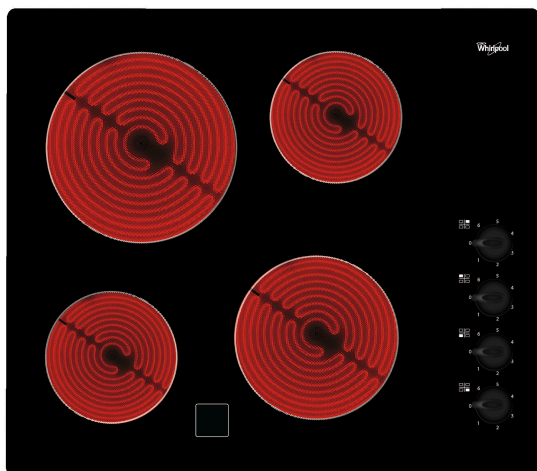

AKM 9010/NE

12NC: 859990964250

EAN-kode: 8003437829536

Whirlpool

SENSING THE DIFFERENCE

Whirlpool platetopp - AKM 9010/NE

Denne Whirlpool koketoppen har følgende funksjoner: elektrisk strømforsyning.

Sidekontroller

Praktisk design. Moderne, vakker og praktisk: Sidekontrollene på denne koketoppen fra Whirlpool er utformet for å en ekstra designdetalj på kjøkkenet.

Radial sidekontroll

Denne koketoppen fra Whirlpool Hob har radiante sideflammekontroller, noe som gir både brukervennlighet og fremragende design.

- Restvarmeindikasjon
- På/Av bryter
- Sidestilt kontroller
- 60 cm bred
- Mekanisk kontrollpanel (brytere)
- Svart glasskoketopp
- 4 kokesoner (strålingssoner)
- 4 Indikator for platen står på
- 4 Kokesoner: 1 Radiant 1200 W, 1 Radiant 2100 W, 1 Radiant 1200 W, og 1 Radiant 1700 W
- Rette kanter uten ramme (kan planlimes)
- Produktmål (HxBxD): 50x580x510 mm
- Innbyggingsmål, maks. (HxBxD): 50x560x490 mm
- Tilkoblingseffekt: 5700 W
- Spenning: 220-240/380-415 V
- Front left zone: 145 mm \varnothing , 1200 W
- Rear left zone: 210 mm \varnothing , 2100 W

AKM 9010/NE

12NC: 859990964250

EAN-kode: 8003437829536

Whirlpool

SENSING THE DIFFERENCE

PRODUKTINFORMASJON

Produktgruppe	Koketopp
Konstruksjonstype	Bygg-inn
Betjeningstype	Mekanisk
Type betjeningsinnstillinger og varselenheter	-
Antall gassbrennere	0
Antall elektriske kokesoner	4
Antall elektriske plater	0
Antall highlightplater	4
Antall halogenplater	0
Antall induksjonsplater	0
Antall elektriske varmesoner	0
Plasseringen til betjeningspanelet	Sidestilt
Overflatemateriale	Glass
Hovedfarge på produktet	Svart
Tilkoblingseffekt	5700
Gasseffekt	0
Gasstype	N/A
Strøm	24,8
Spenning	220-240/380-415
Frekvens	50/60
Lengden på strømledningen	0
Støpseltype	Nei
Gasstilkobling	N/A
Bredde på produktet	580
Høyde på produktet	50
Dybde på produktet	510
Minste nisjehøyde	50
Minste nisjebredde	560
Nisjedybde	490
Nettovekt	8
Automatiske programmer	Nei