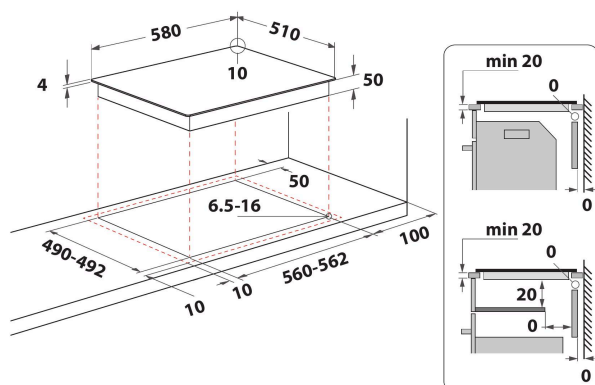

AKM 9010/NE

12NC: 859990964250

EAN-kode: 8003437829536

Whirlpool

SENSING THE DIFFERENCE

Whirlpool platetopp - AKM 9010/NE

Denne Whirlpool koketoppen har følgende funksjoner: elektrisk strømforsyning.

Sidekontroller

- Restvarmeindikasjon
- På/Av bryter
- Sidestilt kontroller
- 60 cm bred
- Mekanisk kontrollpanel (brytere)
- Svart glasskoketopp
- 4 kokesoner (strålingssoner)
- 4 Indikator for platen står på
- 4 Kokesoner: 1 Radiant 1200 W, 1 Radiant 2100 W, 1 Radiant 1200 W, og 1 Radiant 1700 W
- Rette kanter uten ramme (kan planlimes)
- Produktmål (HxBxD): 50x580x510 mm
- Innbyggingsmål, maks. (HxBxD): 50x560x490 mm
- Tilkoblingseffekt: 5700 W
- Spenning: 220-240/380-415 V
- Front left zone: 145 mm \varnothing , 1200 W
- Rear left zone: 210 mm \varnothing , 2100 W

AKM 9010/NE

12NC: 859990964250

EAN-kode: 8003437829536

Whirlpool

SENSING THE DIFFERENCE

PRODUKTINFORMASJON

Produktgruppe	Koketopp
Konstruksjonstype	Bygg-inn
Betjeningstype	Mekanisk
Type betjeningsinnstillinger og varselenheter	-
Antall gassbrennere	0
Antall elektriske kokesoner	4
Antall elektriske plater	0
Antall highlightplater	4
Antall halogenplater	0
Antall induksjonsplater	0
Antall elektriske varmesoner	0
Plasseringen til betjeningspanelet	Sidestilt
Overflatemateriale	Glass
Hovedfarge på produktet	Svart
Tilkoblingseffekt	5700
Gasseffekt	0
Gasstype	N/A
Strøm	24,8
Spenning	220-240/380-415
Frekvens	50/60
Lengden på strømledningen	0
Støpseltype	Nei
Gasstilkobling	N/A
Bredde på produktet	580
Høyde på produktet	50
Dybde på produktet	510
Minste nisjehøyde	50
Minste nisjebredde	560
Nisjedybde	490
Nettovekt	8
Automatiske programmer	Nei