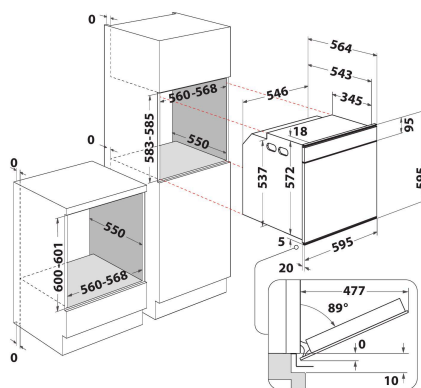

W11 OM1 4MS2 P

12NC: 859991549460

EAN-koodi: 8003437834806

Whirlpool

SENSING THE DIFFERENCE

TUOTTEEN AVAINTIEDOT

Tuoteryhmä	Uuni
Kaupallinen koodi	W11 OM1 4MS2 P
Tuotteen pääväri	Dark grey
Rakenteen tyyppi	Kalusteisiin sijoitettava
Ohjauksen tyyppi	Elektroninen
Ohjaus- ja signaalilaitteiden tyyppi	-
Onko keittotasoiissa integroituja säätimiä?	Ei
Millaisia keittotasoja voidaan käyttää?	-
Automaattiset ohjelmat	On
Virta	16
Jännite	220-240
Taajuus	50/60
Virtajohdon pituus	90
Pistokkeen tyyppi	Ei
Syvyys luukun ollessa auki 90 astetta	-
Tuotteen korkeus	595
Tuotteen leveys	595
Tuotteen syvyys	564
Asennustilan minimikorkeus	0
Asennustilan minimileveys	0
Asennustilan syvyys	0
Nettopaino	40,5
Sisätilan käytettävissä oleva tilavuus	73
Puhdistusjärjestelmä	Pyrolyysi
Ritilät	2
Leivinpellit	2

TEKNISET TIEDOT

Ajastin	-
Kellonajan säätö	Elektroninen
Ajastimen asetusvaihtoehdot	Käynnistys- ja päättymisaika
Suojalaite	-
Sisävalo	On
Sisävalojen lukumäärä	2
Sisävalojen sijainnit	Right side
Uunin kannattimet	Teleskooppi
Paistomittari	On