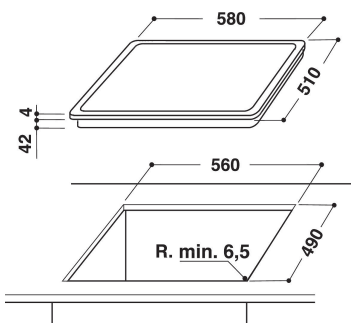

AKT 8130 BA

12NC: 859408101050

EAN-koodi: 8003437830181

Whirlpool

SENSING THE DIFFERENCE

TUOTTEEN AVAINTIEDOT

Tuoteryhmä	Keittotaso
Rakenteen tyyppi	Kalusteisiin sijoitettava
Ohjauksen tyyppi	Elektroninen
Ohjaus- ja signaalilaitteiden tyyppi	-
Kaasupolttimien lukumäärä	0
Sähköisten keittoalueiden lukumäärä	4
Sähkölevyjen lukumäärä	0
Keraamisten keittoalueiden lukumäärä	4
Halogeenikeittoalueiden lukumäärä	0
Induktiokeittoalueiden lukumäärä	0
Lämpimänäpitoalueiden lukumäärä	0
Ohjauspaneelin sijainti	Edestä täytettävä
Pintamateriaali	Lasi
Tuotteen pääväri	Musta
Liitännän arvo	6200
Kaasuliitännän arvo	0
Virta	27,8
Jännite	230
Taajuus	50/60
Virtajohdon pituus	0
Pistokkeen tyyppi	Ei
Kaasuliitäntä	N/A
Tuotteen leveys	580
Tuotteen korkeus	46
Tuotteen syvyys	510
Asennustilan minimikorkeus	42
Asennustilan minimileveys	560
Asennustilan syvyys	490
Nettopaino	8
Automaattiset ohjelmat	Ei