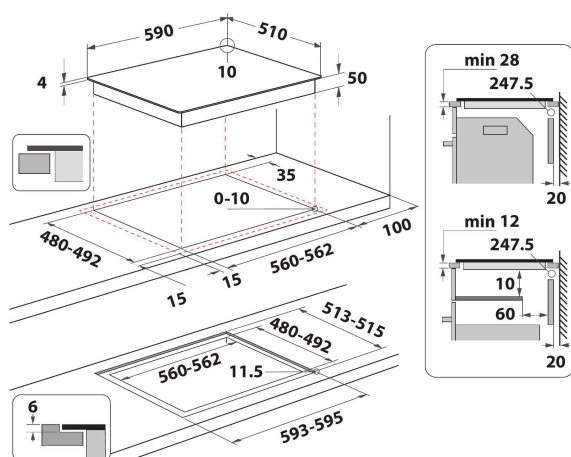

WL B4060 CPNE

12NC: 859991662310

EAN-kode: 8003437642463

Whirlpool

SENSING THE DIFFERENCE

Whirlpool induksjonstopp - WL B4060 CPNE

4 induksjonskokesoner. flexiCook-soneteknologi lar deg kombinere flere kokeplater til en enkelt sone for større gryter og panner. Denne glasskeramiske induksjonplatetoppen fra Whirlpool har følgende egenskaper: Elegant teknologi som varmer opp pannen, ikke platetoppen, og dermed reduserer energispredning og gir et perfekt resultat. Elektrisk strømforsyning.