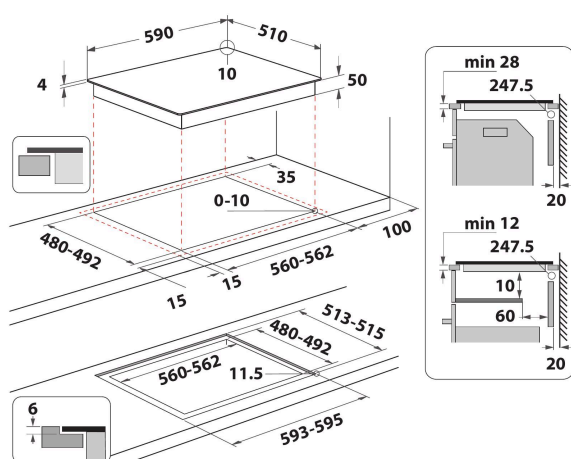

## Whirlpool induksjonstopp - WL B4060 CPNE

4 induksjonskokesoner. flexiCook-soneteknologi lar deg kombinere flere kokeplater til en enkelt sone for større gryter og panner. Denne glasskeramiske induksjonplatetoppen fra Whirlpool har følgende egenskaper: Elegant teknologi som varmer opp pannen, ikke platetoppen, og dermed reduserer energispredning og gir et perfekt resultat. Elektrisk strømforsyning.