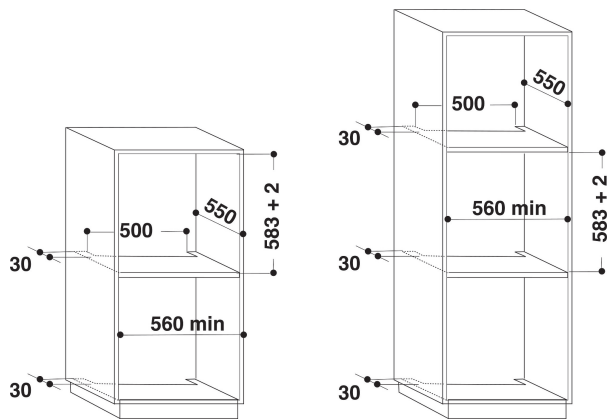

AKZ 6210 IX

12NC: 858562101700

EAN-koodi: 8003437938030

Whirlpool

SENSING THE DIFFERENCE

TUOTTEEN AVAINTIEDOT

Tuoteryhmä	Uuni
Kaupallinen koodi	AKZ 6210 IX
Tuotteen pääväri	Ruostumaton teräs
Rakenteen tyyppi	Kalusteisiin sijoitettava
Ohjauksen tyyppi	Mekaaninen ja elektroninen
Ohjaus- ja signaalilaitteiden tyyppi	-
Onko keittotasossa integroituja säätimiä?	Ei
Millaisia keittotasoja voidaan käyttää?	-
Automaattiset ohjelmat	On
Virta	16
Jännite	220-240
Taajuus	50/60
Virtajohdon pituus	130
Pistokkeen tyyppi	Ei
Syvyys luukun ollessa auki 90 astetta	-
Tuotteen korkeus	595
Tuotteen leveys	595
Tuotteen syvyys	564
Asennustilan minimikorkeus	0
Asennustilan minimileveys	0
Asennustilan syvyys	0
Nettopaino	34
Sisätilan käytettävissä oleva tilavuus	60
Puhdistusjärjestelmä	Hydrolyysi
Ritilät	1
Leivinpellit	2