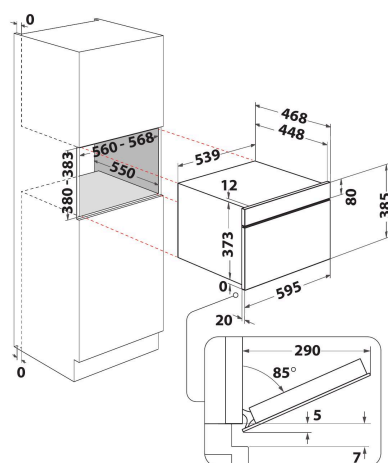

W6 MD440

12NC: 859991539860

EAN-kod: 8003437395994

Whirlpool

SENSING THE DIFFERENCE

- 6th Sense sensorteknik, autoprogram
- 6TH Sense CRISPfunktion med CRISPpanna
- 6th Sense Avfrostning
- Crisp funktion, laga mat och baka på mikrotid
- Ugnsvolym: 31 liter
- Jet Start: snabbstart på full effekt (30 sek/tryck)
- Jet Defrost funktion, snabb och jämn upptining
- Ångkokningsfunktion
- Steam&Boil (inbyggd)
- Bread Defrost, funktion för att tina fryst bröd
- Max. mikrovågseffekt: 1000 W
- Greppvänligt handtag
- Roterade bottenplatta: \varnothing 32,5 cm
- Maximal diameter på maten: 315 mm
- Touchkontroll
- Frontventilation
- Lucka öppnas nedåt