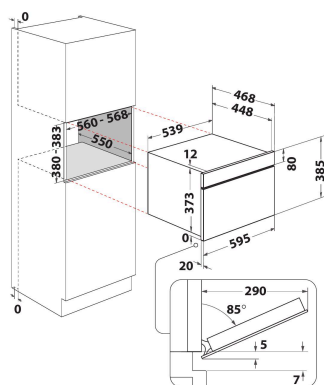

W6 MD440 BSS

12NC: 859991569240

EAN kód: 8003437396328

Whirlpool

SENSING THE DIFFERENCE

HLAVNÍ VLASTNOSTI

Skupina výrobků	Mikrovlánná trouba
Obchodní kód	W6 MD440 BSS
Hlavní barva výrobku	Černá ocel
Typ mikrovlnné trouby	Funkce MW+Grill
Typ konstrukce	Vestavěný
Typ ovládání	Elektronický
Typ nastavení ovládání	LCD
Doplňková metoda vaření Gril	Ano
Crisp	Ano
Pára	Ano
Doplňková metoda vaření Vaření s ventilátorem	Ne
Hodiny	Ano
Automatické programy	Ano
Výška výrobku	385
Šířka výrobku	595
Hloubka zabaleného výrobku	468
Minimální výška výklenku	380
Minimální šířka výklenku	556
Hloubka výklenku	550
Čistá hmotnost (kg)	27
Objem dutiny (l)	31
Otočný stůl	Ano
Průměr otočného stolu (mm)	325
Integrovaný čistící systém	Ne

TECHNICKÉ VLASTNOSTI

Proud (A)	10
Napětí (V)	230
Frekvence (Hz)	50
Délka přívodního elektrického kabelu (cm)	135
Typ zástrčky	Schuko
Časovač	Ano
Výkon grilu (W)	800
Typ mřížky	Quartz
Materiál dutiny	Nerezová ocel
Vnitřní osvětlení	Ano
Doplňková metoda vaření Gril	Ano
Poloha vnitřních světel dutiny	-