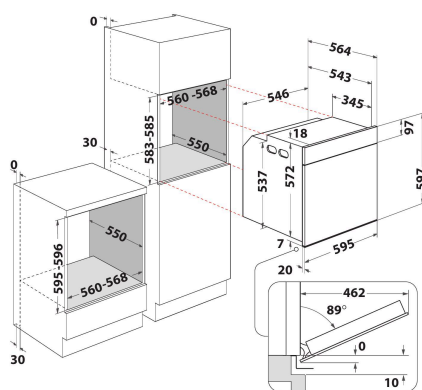

WOI78PT1SBA

12NC: 859991690980

GTIN (EAN) kood: 8003437837296

Whirlpool

SENSING THE DIFFERENCE

PÕHIOMADUSED

Tootegrupp	Ahi
Kommertskoode	WOI78PT1SBA
Toote põhivärv	Must
Konstruktiooni tüüp	Integreeritav
Juhtimistüüp	Elektrooniline
Juhtsätete tüüp	-
Kas mõnel pliidiplaadil on integreeritud juhtseadised?	Ei
Mis tüüpi pliidiplaate saab kontrollida?	-
Automaatprogrammid	Jah
Voolutugevus (A)	16
Pinge (V)	220-240
Sagedus (Hz)	50
Length of electrical supply cord (cm)	100
Pistikü tüüp	Ei
Sügavus 90 kraadi alla avatud uksega (mm)	-
Toote kõrgus	597
Toote laius	595
Toote sügavus	564
Orva min. kõrgus	583
Orva min. laius	560
Orva sügavus	550
Netokaal (kg)	38.9
Kasulik (kambri) maht	73
Integreeritud puhastussüsteem	Pürolüütiline + hüdrolyütiline
Kambri restid	1
Küpsetusplaadid	3

TEHNILISED OMADUSED

Taimer	Jah
Ajakontroll	Elektrooniline
Ajaseadistusvalikud	Käivitamine ja seiskamine
Ohutusseade	-
Sisevalgusti	Jah
Sisevalgustite arv kambris	1
Sisevalgustite asukoht kambris	Tagumine
Ahjusiinid kambris	Teleskoop
Kambri termomeeter	Ei