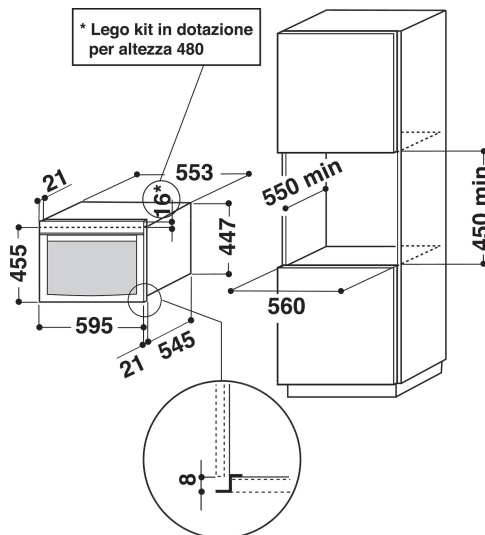

AMW 848/IXL

12NC: 858784838900

EAN-kode: 8003437394171

Whirlpool

SENSING THE DIFFERENCE

- 6th Sense-sensorteknologi
- 6TH Sense CRISP-funksjon med CRISP-plate
- Crisp-funksjon, lag mat og bak på rekordtid
- Ovnsvolum: 40 liter
- Jet Start: hurtigstart på full effekt (30 sek/trykk)
- Jet Defrost-funksjon, rask og jevn tining
- Varmluft for tradisjonell ovnstilberedning og baking
- holde varm-funksjon
- Dampkokefunksjon
- Turbo Grill
- Slow Cook-funksjon
- Hevefunksjon
- Bread Defrost, funksjon for tining av fryst brød
- Maks. mikrobølgeeffekt: 900 W
- Digital timer (90 min)
- Integreert håndtak
- Roterende bunnplate, diameter: 36 cm