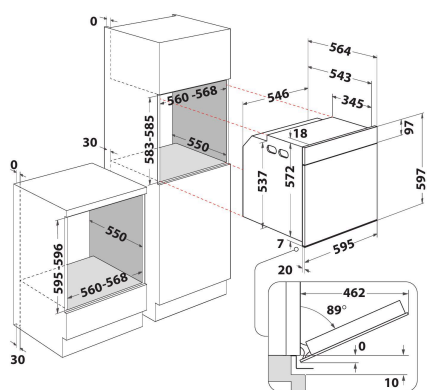

## ALAPTULAJDONSÁGOK

Termékcsoport	Sütő
Kereskedelmi elnevezés	WOI7P8FHT1SBA
Termék színe	Fekete
Konstruktív kivitel	Beépíthető
Vezérlés módja	Elektronikus
Type of control settings	-
Minden főzőlap-kapcsoló be van építve?	Nem
Milyen főzőlapot tud vezérelni?	-
Automatikus programok	Igen
Áramfelvétel (A)	16
Feszültség (V)	220-240
Frekvencia (Hz)	50
Elektromos csatlakozókábel hossza (cm)	100
Csatlakozódugó típusa	Nem
Termékmélység 90°-ban nyitott ajtónál (mm)	-
Termékmagasság	597
Termék szélessége	595
Termékmélység	564
Minimális beépítési magasság	583
Minimális beépítési szélesség	560
Beépítési mélység	550
Nettó tömeg (kg)	37.8
Usable volume (of cavity)	73
Beépített tisztítórendszer	Injected Steam Cleaning
Grids of the cavity	1
Tartók/tálcák	3

## MŰSZAKI ADATOK

Időzítő	Igen
Idővezérlés	Elektronikus
Időbeállítási opciók	Indítás és leállítás
Biztonsági eszköz	-
Belső világítás	Igen
Number of interior lights of the cavity	1
Position of interior lights of the cavity	Elöl
Oven guides of the cavity	Teleszkópos
Probe of the cavity	Igen