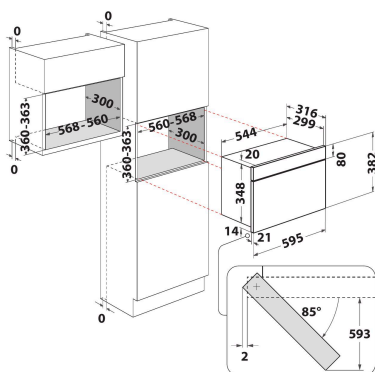

MBNA920B

12NC: 859991659360

GTIN (EAN) kood: 8003437396823

Whirlpool

SENSING THE DIFFERENCE

PÕHIOMADUSED

Tootegrupp	Mikrolained
Kommertsikood	MBNA920B
Toote põhivärv	Must
Mikrolaineahju tüüp	Mikrolained+grill
Konstruktiooni tüüp	Integreeritav
Juhtimistüüp	Elektroniline
Juhtsätete tüüp	LED
Täiendav küpsetusmeetod - Grill	Jah
Krõbe	Ei
Aur	Ei
Täiendav küpsetusmeetod - Sundõhk	Ei
Kell	Jah
Automaatprogrammid	Ei
Toote kõrgus	382
Toote laius	595
Toote sügavus	320
Orva min. kõrgus	360
Orva min. laius	556
Orva sügavus	300
Netokaal (kg)	20
Kambri mahutavus (l)	22
Pöördalus	Jah
Pöördaluse läbimõõt (mm)	250
Integreeritud puhastussüsteem	Ei

TEHNILISED OMADUSED

Voolutugevus (A)	10
Pinge (V)	220-240
Sagedus (Hz)	50
Toitejuhtme pikkus (cm)	135
Pistiku tüüp	Schuko
Taimer	Jah
Grilli võimsus (W)	700
Grilli tüüp	Kvarts
Kambri materjal	Värvitud
Sisevalgusti	Jah
Täiendav küpsetusmeetod - Grill	Jah
Sisevalgustite asukoht kambris	Parem külg