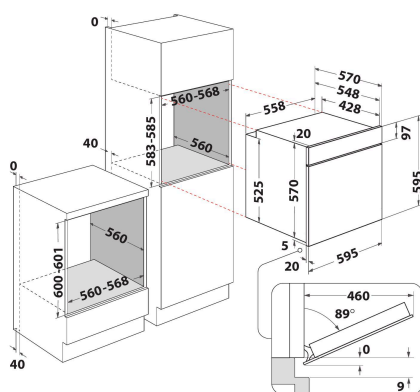

OMSR58RU1SB

12NC: 859991660260

GTIN (EAN) kód: 8003437939556

Whirlpool

SENSING THE DIFFERENCE

ZÁKLADNÁ CHARAKTERISTIKA

Skupina výrobkov	Rúra
Obchodný kód	OMSR58RU1SB
Hlavná farba výrobku	Čierna
Typ konštrukcie	Vstavaná
Typ ovládania	Elektronický
Typ nastavenia ovládania	-
Sú niektoré ovládacie prvky varných dosiek integrované?	Nie
Ktoré druhy varných plôch možno ovládať?	-
Automatické programy	Áno
Prúd (A)	16
Napätie (V)	220-240
Frekvencia (Hz)	50/60
Dĺžka elektrického prívodného kábla (cm)	100
Typ zástrčky	Nie
Hĺbka pri otvorených dverách 90 stupňov (mm)	-
Výška výrobku	595
Šírka výrobku	595
Hĺbka zabaleného výrobku	551
Minimálna výška výklenku	0
Minimálna šírka výklenku	0
Hĺbka výklenku	0
Čistá hmotnosť (kg)	26.9
Využitelný objem (dutiny)	71
Integrovaný čistiaci systém	Pyrolytický + hydrolytický
Mriežky dutiny	1
Zásobníky	2

TECHNICKÉ VLASTNOSTI

Časovač	Áno
Časové ovládanie	Elektronický
Možnosti nastavenia času	Stop
Bezpečnostné zariadenie	-
Vnútorné osvetlenie	Áno
Počet vnútorných svetiel dutiny	1
Poloha vnútorných svetiel dutiny	Predná ľavá strana
Vedenie rúry v dutine	Teleskopická
Sonda dutiny	Nie