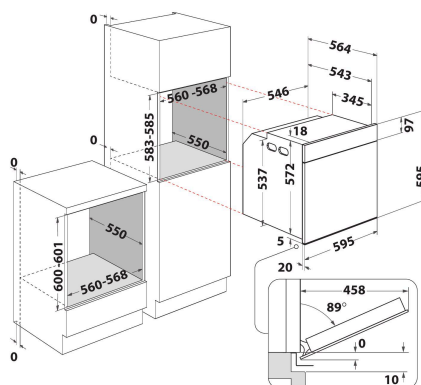

## TUOTTEEN AVAINTIEDOT

Tuoteryhmä	Uuni
Kaupallinen koodi	AKZ9 635 NB
Tuotteen pääväri	Musta
Rakenteen tyyppi	Kalusteisiin sijoitettava
Ohjauksen tyyppi	Mekaaninen ja elektroninen
Ohjaus- ja signaalilaitteiden tyyppi	-
Onko keittotasossa integroituja säätimiä?	Ei
Millaisia keittotasoja voidaan käyttää?	-
Automaattiset ohjelmat	On
Virta	16
Jännite	220-240
Taajuus	50/60
Virtajohdon pituus	90
Pistokkeen tyyppi	Ei
Syvyys luukun ollessa auki 90 astetta	-
Tuotteen korkeus	595
Tuotteen leveys	595
Tuotteen syvyys	564
Asennustilan minimikorkeus	0
Asennustilan minimileveys	0
Asennustilan syvyys	0
Nettopaino	36
Sisätilan käytettävissä oleva tilavuus	73
Puhdistusjärjestelmä	Pyrolyysi
Ritilät	1
Leivinpellit	2