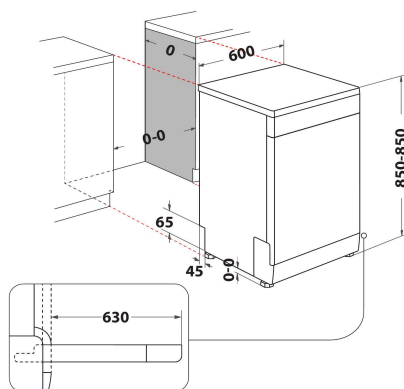

W7F HS51

12NC: 859991661900

EAN-code: 8003437642302

Whirlpool

SENSING THE DIFFERENCE

BELANGRIJKSTE KENMERKEN

Uitvoering	Vrijstaand
Type installatie	Vrijstaand
Type besturing	Elektronisch
Type bedienings- en signaleringselementen	-
Afneembaar bovenblad	Ja
Belangrijkste kleur van het product	Wit
Aansluitwaarde (W)	1900
Stroom	10
Spanning	220-240
Frequentie	50
Lengte elektriciteitsnoer	130
Type stekker	Schuko
Lengte toevoerslang	155
Lengte afvoerslang	150
Stelpoten	Ja - alleen voorzijde
Hoogte van het product	850
Breedte van het product	600
Diepte van het product	590
Minimale nishoogte	0
Maximale nishoogte	0
Minimale nisbreedte	0
Maximale nisbreedte	0
Nisdiepte	590
Nettogewicht	50
Brutogewicht	52.5

TECHNISCHE KENMERKEN

Automatische programma's	Ja
Maximumtemperatuur watertoevoer	60
Opties startuitstel	Continu
Maximale tijd startuitstel	24
Indicator programmavoortgang	-
Digitale resttijdweergave	Ja
Indicatielampje zout	Ja
Indicatielampje glansspoelmiddel	Ja
Veiligheidssysteem	ja
Verstelbaar bovenrek	ja
Maximale diameter servies bovenrek	0
Maximale diameter servies onderrek	0
Maximale aantal plaatsinstellingen (EU 2017/1369)	15
Op hoogte in te bouwen	Nee