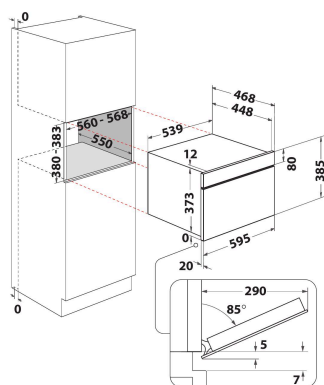

## ZÁKLADNÁ CHARAKTERISTIKA

Skupina výrobkov	Mikrovlny
Obchodný kód	W6 MD440 BSS
Hlavná farba výrobku	Čierna oceľ
Typ mikrovlnnej rúry	Funkcia MW+Grill
Typ konštrukcie	Vstavaná
Typ ovládania	Elektronický
Typ nastavenia ovládania	LCD
Dodatočný spôsob varenia Gril	Áno
Crisp	Áno
Para	Áno
Dodatočný spôsob varenia Varenie s ventilátorom	Nie
Hodiny	Áno
Automatické programy	Áno
Výška výrobku	385
Šírka výrobku	595
Hĺbka zabaleného výrobku	468
Minimálna výška výklenku	380
Minimálna šírka výklenku	556
Hĺbka výklenku	550
Čistá hmotnosť (kg)	27
Kapacita dutiny (l)	31
Otočný stôl	Áno
Priemer otočného stola (mm)	325
Integrovaný čistiaci systém	Nie

## TECHNICKÉ VLASTNOSTI

Prúd (A)	10
Napätie (V)	230
Frekvencia (Hz)	50
Dĺžka elektrického prírodného kábla (cm)	135
Typ zástrčky	Schuko
Časovač	Áno
Výkon grilu (W)	800
Typ mriežky	Kremeň
Materiál dutiny	Nerezová oceľ
Vnútorné osvetlenie	Áno
Dodatočný spôsob varenia Gril	Áno
Poloha vnútorných svetiel dutiny	-