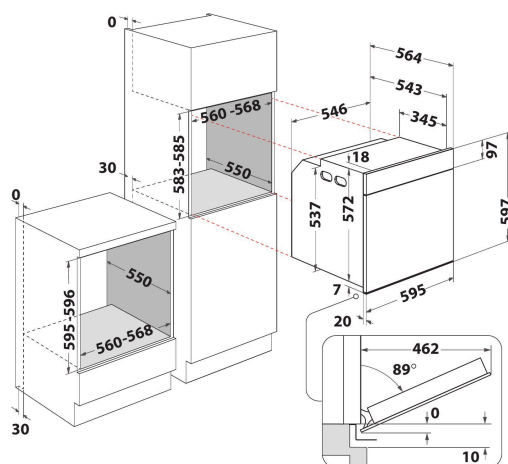

WOI68PT1SXA

12NC: 859991686540

Codul GTIN (EAN): 8003437836978

Whirlpool

SENSING THE DIFFERENCE

- Tehnologia 6TH Sense
- Clasă energetică A+
- Cavitare 73 litri
- Cook4
- Ready2Cook
- Funcția Decongelare
- Preparare cu ventilator cu funcția aer forțat
- Grill
- Interior emailat ușor de curățat
- Funcție Turbo Grill
- Coacere Maxi
- Funcție Produse de patiserie
- Menținere La Cald
- Ușă de închidere lentă
- Dospire
- Alimente congelate
- Rețete preferate

Cuptor incorporabil electric Whirlpool: culoare inox - WOI68PT1SXA

Specificatiile cuptorului incorporabil Whirlpool: avansata gătire electrică te ajută să economisești timp și energie. Lampa de halogen pentru performanțe de top. Tehnologia AI 6-lea Simț te ajută să ai rețete predefinite pentru rezultate perfecte. Ușa cu închidere amortizată. Funcția Ready2Cook, este necesară fără a încălzi cuptorul înainte.

Rețete cu Tehnologia AI 6-LEA SIMȚ

Procesul de gătit este complet automatizat datorită meniului de rețete cu Tehnologia AI 6-LEA SIMȚ.

Tehnologia AI 6-LEA SIMȚ

Rețete gata predefinite. Alege una dintre cele 30 de rețete predefinite și cuptorul va ajusta automat setările pentru gătit, temperatură și timp, monitorizând continuu preparatele, pentru rezultate perfecte.

Funcție pentru pizza

Prepară pizza rapid și simplu. Rezultate delicioase în mai puțin de 12 minute fără a fi nevoie de accesorii speciale, precum o piatră pentru pizza.

AirFry

Rezultate crocante și delicioase fără ulei, datorită funcției AirFry.

FlexiClean

Indiferent de ocazie, poți curăța rapid și fără efort cuptorul cu ajutorul celor două funcții de autocurățare: pirolitică și hidrolitică.

Închidere amortizată - Soft closing

Închidere amortizată. Datorită balamalelor cu închidere amortizată, ușa cuptorului se închide fără efort, printr-o mișcare ușoară și silențioasă.

Curățare pirolitică

Curățare imaculată printr-o simplă atingere de buton. Tehnologia pirolitică utilizează un ciclu de înaltă temperatură pentru a arde resturile de alimente transformându-le în cenușă, care poate fi ștersă cu ușurință folosind o lavetă moale. Panourile din sticlă care reflectă căldura ale ușii cuptorului asigură menținerea unei temperaturi exterioare reduse pentru siguranță sporită.

Clasă de eficiență energetică A+

O mai bună eficiență energetică. Datorită clasei sale de eficiență energetică A+, acest produs Whirlpool îți va permite să te bucuri atât de performanțe ideale, cât și de un consum excelent de energie.