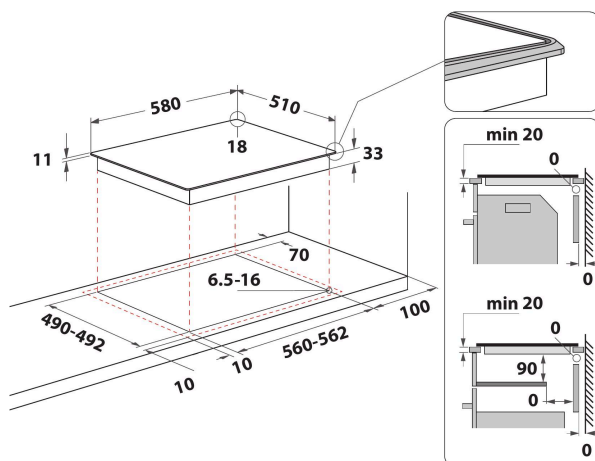

AKM331/IX

12NC: 857133101700

EAN-code: 8003437332272

Whirlpool

SENSING THE DIFFERENCE

Whirlpool kookplaat: 4 elektrische zones - AKM331/IX

Kenmerken van deze Whirlpool kookplaat: 4 elektrische zones. Elektrische voeding.

- Restwarmte-indicatoren
- Draaieurbedieningselementen
- 60 cm kookplaat
- Mechanische bediening
- Roestvrijstalen kookplaat
- 1 Plaat op indicator
- Indicatielampje aan/uit
- 4 elektrische platen
- 4 Bereidingszones: 1 Normaal 1500 W, 1 Normaal 1000 W, 1 Rapid 2000 W, en 1 Rapid 1500 W
- Afmetingen HxBxD: 40x580x510 mm
- Nismaat hxbxd: 50x560x490 mm
- Beoordeling elektrische aansluiting: 6000 W
- Spanning: 230 V

AKM331/IX

12NC: 857133101700

EAN-code: 8003437332272

Whirlpool

SENSING THE DIFFERENCE

BELANGRIJKSTE KENMERKEN

Productgroep	Kookplaat
Uitvoering	Inbouw
Type besturing	Mechanisch
Type bedienings- en signaleringselementen	n.v.t
Aantal gasbranders	0
Aantal elektrische kookzones	4
Aantal elektrische platen	4
Aantal stralingszones	0
Aantal halogeenzones	0
Aantal inductiezones	0
Aantal elektrische warmhoudzones	0
Positie bedieningspaneel	Draaideur
Materiaal basisoppervlak	Roestvrij staal
Belangrijkste kleur van het product	Roestvrij staal
Aansluitwaarde (W)	6000
Waarde gasaansluiting	0
Gastype	n.v.t
Stroom	28,1
Spanning	230
Frequentie	50
Lengte elektriciteitssnoer	0
Type stekker	Nee
Gasaansluiting	n.v.t
Breedte van het product	580
Hoogte van het product	40
Diepte van het product	510
Minimale nishoogte	20
Minimale nisbreedte	558
Nisdiepte	490
Nettogewicht	9.5
Automatische programma's	Nee