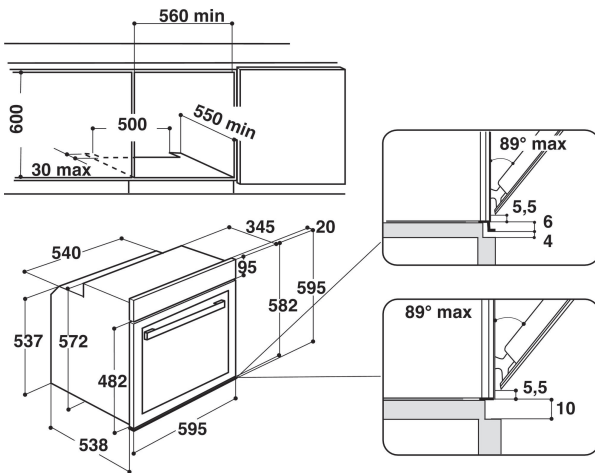

## PRODUKTINFORMASJON

Produkt gruppe	Ovn
Modellbetegnelse.	AKZM 766/WH
Hovedfarge på produkt.	Hvit
Konstruksjonstype.	Bygg-inn
Kontrolltype	Mekanisk og elektronisk
Type kontroll- og signalementsetting.	-
Er noen av kontrollene til koketoppen integrert?	Ikke
Hvilke koketopper kan kontrolleres?	-
Automatiske programmer.	Ja
Sikring (A)	16
Spenning (V)	230
Frekvens (Hz)	50
Tilkoblingskabelens lengde (cm)	130
Type elektrisk kontakt.	Nei
Dybde mål med åpen dør på 90 grader (mm).	-
Høyde på produktet.	595
Bredden på produktet.	595
Dybde på produkt.	564
Minimum nisjehøyde.	0
Minimum nisjebredden.	0
Nisjedybde.	0
Nettovekt (kg)	40
Nettovolum ovn (liter).	73
Støynivå dB(A) Ovn 1.	0
Integrert rengjøringsystem.	Pyrolyse
Grill	1
Brett.	3