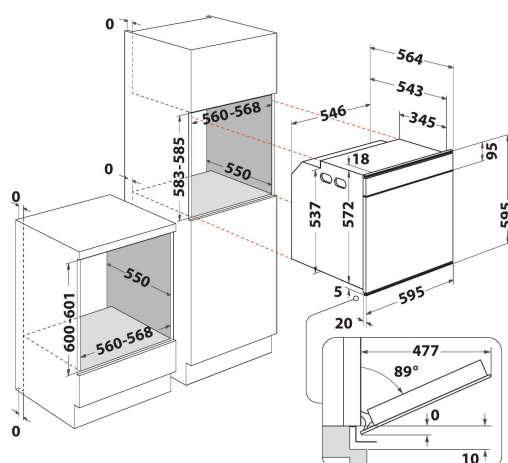

W6 OS4 4S1 P

12NC: 859991545390

Kod EAN: 8003437834660

Whirlpool

SENSING THE DIFFERENCE

- Technologia 6th Sense
- Nawet 40 kombinacji gotowania przy wykorzystaniu technologii 6th Sense
- System czyszczenia pirolitycznego
- Klasa energetyczna A+
- Wnęka 73 L
- Cook4
- Ready2Cook
- Funkcja rozmrażania
- SteamSense
- Wentylator termoobiegu
- Turbowentylator
- Grill
- Emaliowane wnętrze łatwe do czyszczenia
- Funkcja turbo grill
- Gotowanie maxi
- Funkcja przyrządzania wypieków

Piekarnik elektryczny do zabudowy Whirlpool: kolor inox, samoczyszczący - W6 OS4 4S1 P

Cechy piekarnika do zabudowy Whirlpool: technologia samoczyszcząca korzysta z cyklu wysokiej temperatury do spalenia pozostałości żywności na popiół, który następnie można łatwo wytrzeć gąbką. Zaawansowana technologia elektryczna umożliwia oszczędne gotowanie potraw. Lampa halogenowa zwiększa wydajność energetyczną. Wyjątkowa technologia 6-ty Zmysł umożliwia wybór spośród różnorodnych zaprogramowanych wcześniej ustawień, dzięki którym piekarnik automatycznie dopasuje ustawienia gotowania, temperatury i czasu, zapewniając doskonałe rezultaty. Delikatne zamykanie drzwiczek piekarnika ułatwiające korzystanie.

Multifunkcja 8

Wiele metod gotowania. Opcja Multifunkcja 8 to uniwersalne funkcje gotowania zapewniające doskonałe rezultaty, bez względu na przepis.

Technologia 6. Zmysł

Wybierz przepis, a technologia 6. Zmysł pomoże Ci przygotować go perfekcyjnie za każdym razem. Do 40 kombinacji kulinarnych, pasujących do Twoich potrzeb oraz zapewniających pomoc krok po kroku podczas gotowania.

Ready2Cook

Bez wcześniejszego rozgrzewania. Funkcja Ready2Cook dzięki systemowi ogrzewania konwekcyjnego pozwala szybko osiągnąć właściwą temperaturę i całkowicie eliminuje konieczność wcześniejszego nagrzewania piekarnika.

SteamSense

Idealny smak i doskonała konsystencja potraw, dzięki połączeniu pary i funkcji termoobiegu.

Wymuszony obieg powietrza

Zachowaj smak potraw. Dzięki technologii wymuszonego obiegu gorące powietrze w piekarniku jest równomiernie rozprowadzane wokół potraw, dzięki czemu Twoje potrawy są zawsze soczyste i perfekcyjnie upieczone.

SoftClosing

Miękkie domykanie drzwi. Dzięki zawiasom z wolnym domykaniem, drzwi piekarnika zamykają się bez wysiłku, cichym i delikatnym ruchem.